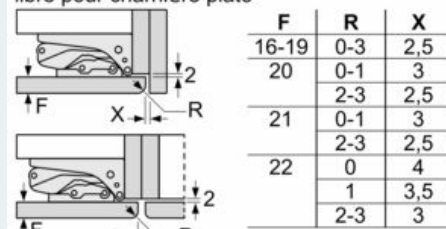

Dimensions

- Dimensions de l'appareil (H x L x P): 87.4 x 54.1 x 54.8 cm
- Dimensions de la niche (H x L x P): 88 x 56 x 55 cm

Informations techniques

- Charnières de porte à droite, réversibles
- Classe climatique : SN-ST
- Tension 220 - 240 V
- Longueur du câble d'alimentation: 230 cm

Accessoires

- casier à oeufs, bac à glaçons
- Peigne à bouteilles

iQ300, réfrigérateur intégrable avec compartiment de congélation, 88 x 56 cm, Charnières plates KI22L2FE0

Dessins sur mesure

Mesures en mm

Recommandation de dimension d'espace
libre pour charnière plate

Les dimensions d'espace libre recommandées
dans le tableau doivent être respectées afin
d'assurer une ouverture sans collision des
portes de l'appareil, et d'éviter ainsi
d'endommager les meubles de cuisine.