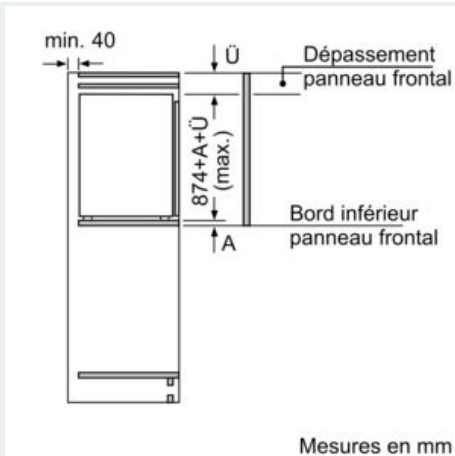

Dimensions

- Dimensions de l'appareil (H x L x P): 87.4 x 54.1 x 54.8 cm
- Dimensions de la niche (H x L x P): 88 x 56 x 55 cm

Informations techniques

- Charnières de porte à droite, réversibles
- Classe climatique : SN-ST
- Tension 220 - 240 V
- Longueur du câble d'alimentation: 230 cm

Accessoires

- casier à oeufs, bac à glaçons
- Peigne à bouteilles

iQ300, réfrigérateur intégrable avec compartiment de congélation, 88 x 56 cm, Charnières plates KI22L2FE0

Dessins sur mesure

Mesures en mm