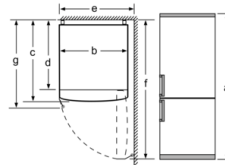

Mesures en mm