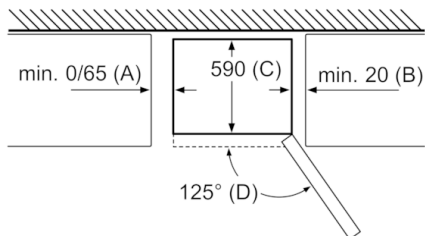

Nom de l'appareil	A	B	C	D
KGN33, 36, 39, 46, 49	0/65	20	590	125
KGF39, 49	0/65	20	590	125

Dimensions A :
pour les modèles équipés de poignées
intégrées verticalement, une distance
minimale de 65 mm est requise pour faciliter
l'ouverture. Mesures en mm