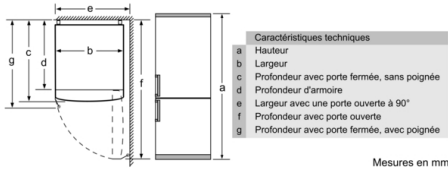

Série 4, combiné pose libre avec congélateur en bas, 203 x 60 cm, Inox AntiFingerprint KGN393IEP

Nom de l'appareil	a	b	c	d	e	f	g
KGN39/KGF39 (poignée intérieure)	2030	600	660	590	600	1210	660
KGN39/KGF39 (poignée extérieure)	2030	600	660	590	640	1210	700

If the appliance is fitted directly to the wall, all of the drawers can be pulled out fully.
* With and without external handle.