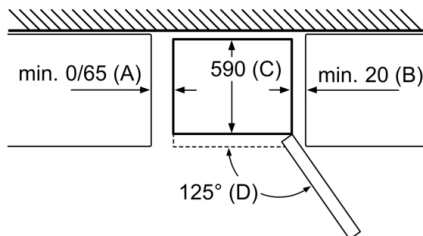

- Classe climatique : SN-T
- Puissance de raccordement: 100 W
- Tension 220 - 240 V

Accessoires

- casier à oeufs, bac à glaçons

Dimensions

- Dimensions de l'appareil (H x L x P): 203 x 60 x 66 cm

Série 4, combiné pose libre avec congélateur en bas, 203 x 60 cm, Inox AntiFingerprint KGN393IEP

Nom de l'appareil	A	B	C	D
KGN33, 36, 39, 46, 49	0/65	20	590	125
KGF39, 49	0/65	20	590	125

Dimensions A :
pour les modèles équipés de poignées intégrées verticalement, une distance minimale de 65 mm est requise pour faciliter l'ouverture.
Mesures en mm