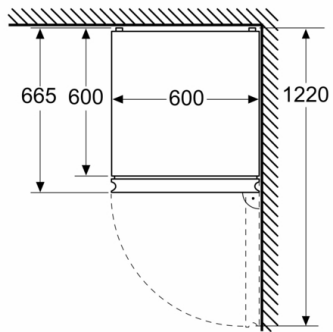

**Série 4, combiné pose libre avec congélateur
en bas, 203 x 60 cm, Inox look
KGN392LCF**

Mesures en mm