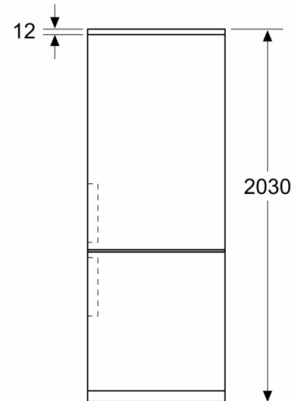

#### Dimensions

- Dimensions de l'appareil (H x L x P): 203 x 60 x 66.5 cm

**Série 4, combiné pose libre avec congélateur  
en bas, 203 x 60 cm, Inox look  
KGN392LCF**

Mesures en mm

Mesures en mm

Mesures en mm