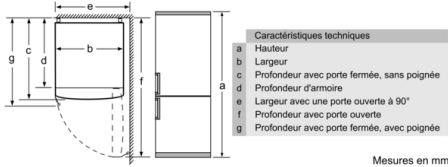

Série 4, combiné pose libre avec congélateur en bas, 203 x 60 cm, Inox AntiFingerprint KGN392IDA

Nom de l'appareil	a	b	c	d	e	f	g
KGN39/KGF39 (poignée intérieure)	2030	600	660	590	600	1210	660
KGN39/KGF39 (poignée extérieure)	2030	600	660	590	640	1210	700

If the appliance is fitted directly to the wall, all of the drawers can be pulled out fully.
* With and without external handle.