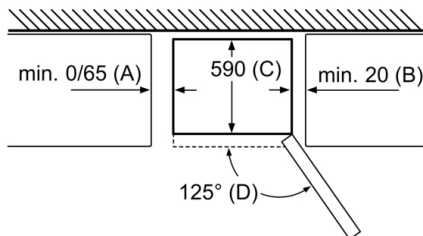

Nom de l'appareil	A	B	C	D
KGN33, 36, 39, 46, 49	0/65	20	590	125
KGF39, 49	0/65	20	590	125

Dimensions A :
pour les modèles équipés de poignées intégrées verticalement, une distance minimale de 65 mm est requise pour faciliter l'ouverture.
Mesures en mm