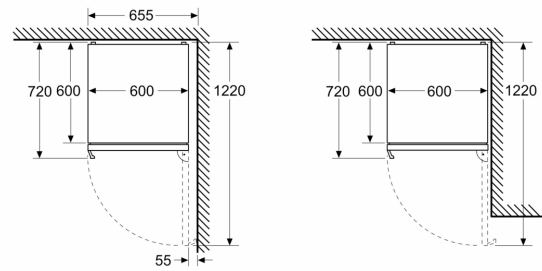

Accessoires

- bac à glaçons

Dimensions

- Dimensions de l'appareil (H x L x P): 186 x 60 x 66.5 cm

**Série 4, Combiné pose libre avec
congélateur en bas, 186 x 60 cm,
metal look, Total No Frost
KGN36VLDT**

Mesures en mm

Mesures en mm

Mesures en mm

Mesures en mm