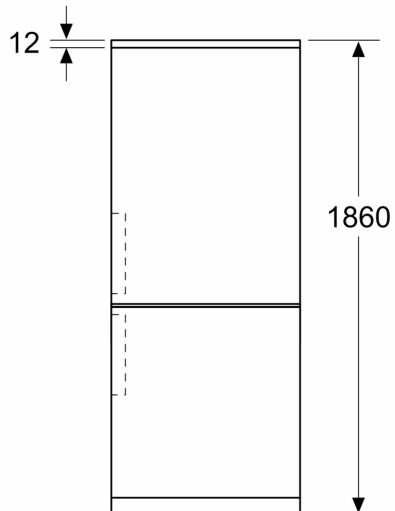

Accessoires

- bac à glaçons

Dimensions

- Dimensions de l'appareil (H x L x P): 186 x 60 x 66.5 cm

**Série 4, Combiné pose libre avec
congélateur en bas, 186 x 60 cm,
metal look, Total No Frost
KGN36VLDT**

Mesures en mm

Mesures en mm

Mesures en mm

Mesures en mm