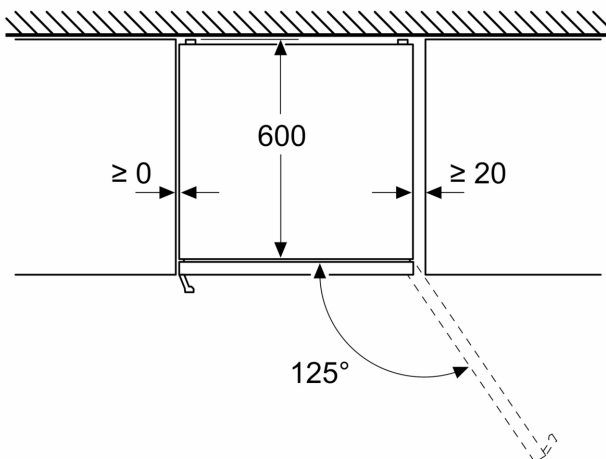

Accessoires

- bac à glaçons

Dimensions

- Dimensions de l'appareil (H x L x P): 186 x 60 x 66.5 cm

**Série 4, Combiné pose libre avec
congélateur en bas, 186 x 60 cm,
metal look, Total No Frost
KGN36VLDT**

Mesures en mm

Mesures en mm

Mesures en mm

Mesures en mm