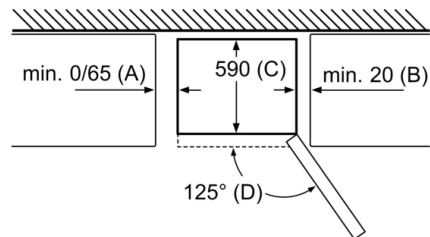

Série 4, combiné pose libre avec congélateur en bas, 186 x 60 cm, Inox AntiFingerprint KGN36VIEB

Nom de l'appareil	a	b	c	d	e	f	g
KGN36 (Poignée intérieure)	1860	600	660	590	600	1210	660
KGN36 (Poignée extérieure)	1860	600	660	590	640	1210	700

Nom de l'appareil	A	B	C	D
KGN33, 36, 39, 46, 49	0/65	20	590	125
KGF39, 49	0/65	20	590	125

Dimensions A :
pour les modèles équipés de poignées
intégrées verticalement, une distance
minimale de 65 mm est requise pour faciliter
l'ouverture. Mesures en mm