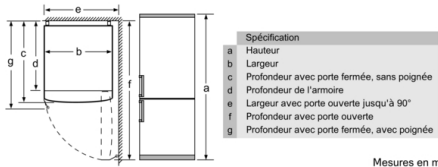

Série 4, combiné pose libre avec congélateur en bas, 186 x 60 cm, Inox AntiFingerprint KGN36VIEB

Nom de l'appareil	a	b	c	d	e	f	g
KGN36 (Poignée intérieure)	1860	600	660	590	600	1210	660
KGN36 (Poignée extérieure)	1860	600	660	590	640	1210	700

Nom de l'appareil	A	B	C	D
KGN33, 36, 39, 46, 49	0/65	20	590	125
KGF39, 49	0/65	20	590	125

Dimensions A :
pour les modèles équipés de poignées
intégrées verticalement, une distance
minimale de 65 mm est requise pour faciliter
l'ouverture. Mesures en mm