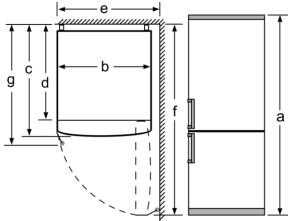

Environnement et sécurité

Installation

Dimensions

- Dimensions de l'appareil (H x L x P): 186 x 60 x 66 cm
- Pour atteindre la consommation d'énergie annoncée, les distances conformes doivent être respectées. L'appareil utilisé sans les distances nécessaires est parfaitement fonctionnel, mais a une consommation sensiblement plus élevée.

**Série 2, Combiné pose libre avec
congélateur en bas, 186 x 60 cm,
metal look, Total No Frost
KGN36ELEA**

Nom de l'appareil	a	b	c	d	e	f	g
KGN36 (Poignée intérieure)	1860	600	660	590	600	1210	660
KGN36 (Poignée extérieure)	1860	600	660	590	640	1210	700