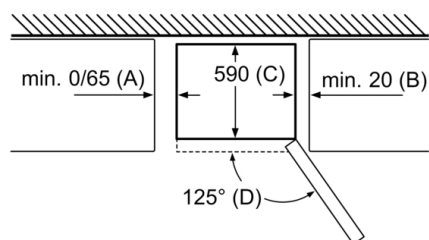

Nom de l'appareil	A	B	C	D
KGN33, 36, 39, 46, 49	0/65	20	590	125
KGF39, 49	0/65	20	590	125

Dimensions A :
pour les modèles équipés de poignées
intégrées verticalement, une distance
minimale de 65 mm est requise pour faciliter
l'ouverture.

Mesures en mm