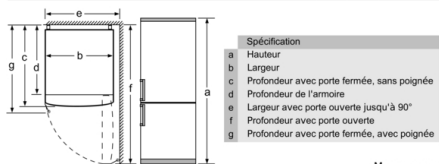

Série 4, combiné pose libre avec congélateur en bas, 186 x 60 cm, Inox AntiFingerprint KGN367IDP

Nom de l'appareil	a	b	c	d	e	f	g
KGN36 (Poignée intérieure)	1860	600	660	590	600	1210	660
KGN36 (Poignée extérieure)	1860	600	660	590	640	1210	700

Mesures en mm