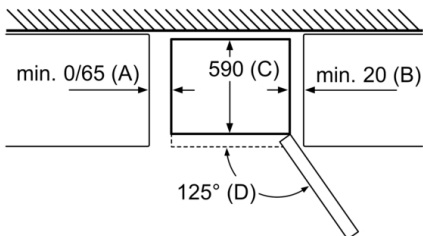

Série 2, combiné pose libre avec congélateur en bas, 176 x 60 cm, Blanc KGN33NWEB

Nom de l'appareil	a	b	c	d	e	f
KGN33 (poignée intérieure)	1760	600	660	590	600	1210

Description
a Hauteur
b Largeur
c Profondeur avec porte fermée sans poignée
d Profondeur d'armoire
e Largeur avec porte ouverte à 90°
f Profondeur avec porte ouverte

Mesures en mm

If the appliance is fitted directly to the wall, all of the drawers can be pulled out fully.
* With and without external handle.

Nom de l'appareil	A	B	C	D
KGN33, 36, 39, 46, 49	0/65	20	590	125
KGF39, 49	0/65	20	590	125

Dimensions A :
pour les modèles équipés de poignées intégrées verticalement, une distance minimale de 65 mm est requise pour faciliter l'ouverture.
Mesures en mm