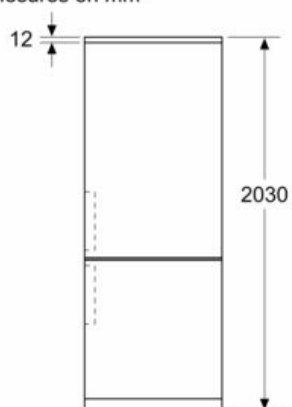

##### Dimensions

- Dimensions de l'appareil (H x L x P): 203 x 60 x 66.5 cm

iQ300, combiné pose libre avec  
congélateur en bas, 203 x 60 cm, Acier  
inox noir  
KG39NXXDF

Dessins sur mesure

Mesures en mm

Mesures en mm

Mesures en mm