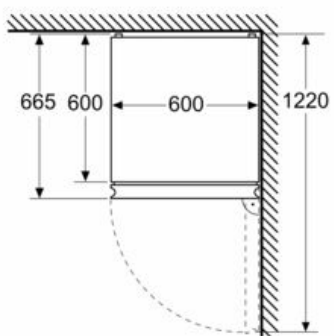

##### Dimensions

- Dimensions de l'appareil (H x L x P): 203 x 60 x 66.5 cm

iQ300, combiné pose libre avec  
congélateur en bas, 203 x 60 cm, Acier  
inox noir  
KG39NXXDF

Dessins sur mesure

Mesures en mm

Mesures en mm

Mesures en mm