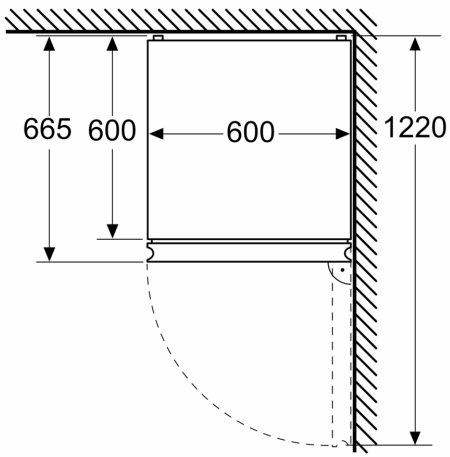

#### Accessoires

- casier à oeufs
- bac à glaçons

#### Dimensions

- Dimensions de l'appareil (H x L x P): 203 x 60 x 66.5 cm

**iQ300, combiné pose libre avec  
congélateur en bas, 203 x 60 cm,  
Acier brossé antiFingerprint  
KG39N2IAF**

Dessins sur mesure

Mesures en mm

Mesures en mm

Mesures en mm