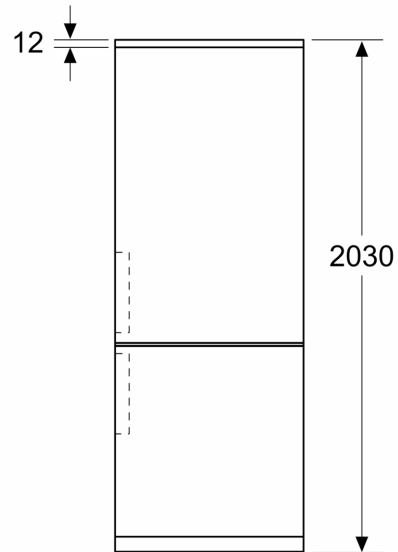

#### Dimensions

- Dimensions de l'appareil (H x L x P): 203 x 60 x 66.5 cm

**iQ300, combiné pose libre avec  
congélateur en bas, 203 x 60 cm,  
Acier brossé antiFingerprint  
KG39N2IAF**

Dessins sur mesure

Mesures en mm

Mesures en mm

Mesures en mm