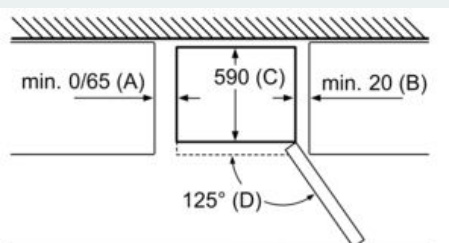

iQ300, combiné pose libre avec congélateur en bas, 186 x 60 cm, Inox- easyclean KG36N7IEP

Dessins sur mesure

Nom de l'appareil	a	b	c	d	e	f	g
KG36 (Poignée intérieure)	1860	600	660	590	600	1210	660
KG36 (Poignée extérieure)	1860	600	660	590	640	1210	700

Spécification
a Hauteur
b Largeur
c Profondeur avec porte fermée, sans poignée
d Profondeur de l'armoire
e Largeur avec porte ouverte jusqu'à 90°
f Profondeur avec porte ouverte
g Profondeur avec porte fermée, avec poignée

Mesures en mm

Nom de l'appareil	A	B	C	D
KG33, 36, 39, 46, 49	0/65	20	590	125
KGF39, 49	0/65	20	590	125

Dimensions A :
pour les modèles équipés de poignées
intégrées verticalement, une distance
minimale de 65 mm est requise pour faciliter
l'ouverture.

Mesures en mm