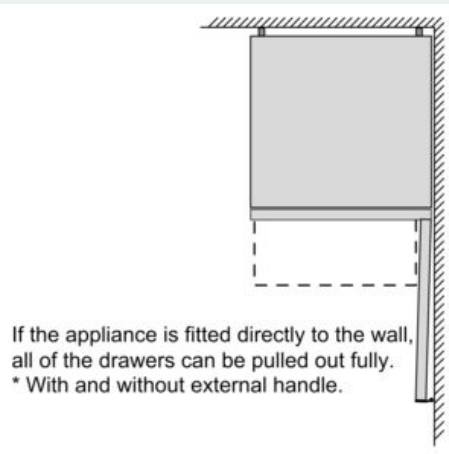

iQ300, combiné pose libre avec congélateur en bas, 186 x 60 cm, Inox- easyclean KG36N7IEP

Dessins sur mesure

Nom de l'appareil	a	b	c	d	e	f	g
KG36 (Poignée intérieure)	1860	600	660	590	600	1210	660
KG36 (Poignée extérieure)	1860	600	660	590	640	1210	700

Spécification
a Hauteur
b Largeur
c Profondeur avec porte fermée, sans poignée
d Profondeur de l'armoire
e Largeur avec porte ouverte jusqu'à 90°
f Profondeur avec porte ouverte
g Profondeur avec porte fermée, avec poignée

Mesures en mm

Nom de l'appareil	A	B	C	D
KG33, 36, 39, 46, 49	0/65	20	590	125
KGF39, 49	0/65	20	590	125

Dimensions A :
pour les modèles équipés de poignées
intégrées verticalement, une distance
minimale de 65 mm est requise pour faciliter
l'ouverture.

Mesures en mm