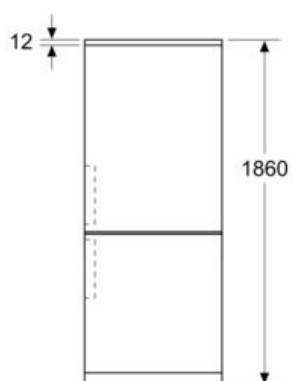

Accessoires

- casier à oeufs, bac à glaçons

Dimensions

- Dimensions de l'appareil (H x L x P): 186 x 60 x 66.5 cm

iQ300, combiné pose libre avec
congélateur en bas, 186 x 60 cm, Inox-
easyclean
KG36N2IDF

Dessins sur mesure

Mesures en mm

Mesures en mm

Mesures en mm