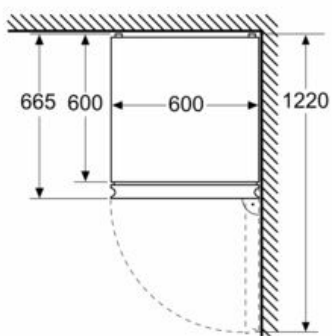

Accessoires

- casier à oeufs, bac à glaçons

Dimensions

- Dimensions de l'appareil (H x L x P): 186 x 60 x 66.5 cm

iQ300, combiné pose libre avec
congélateur en bas, 186 x 60 cm, Inox-
easyclean
KG36N2IDF

Dessins sur mesure

Mesures en mm

Mesures en mm

Mesures en mm