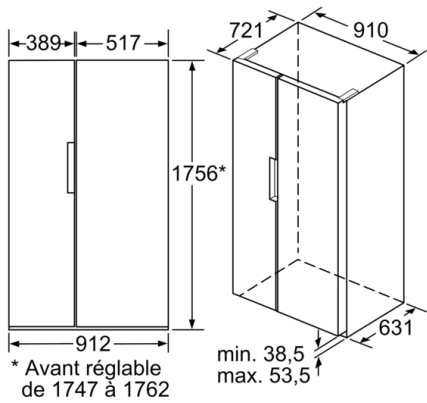

Accessoires

- casier à oeufs, accumulateur de froid

Informations techniques

- Dimensions de l'appareil (H x L x P): 175.6 x 91.2 x 73.2 cm
- Classe climatique: SN-T

**Serie | 8, 175.6 x 91.2 cm, Noir
KAN92LB35**

Mesures en mm

Mesures en mm