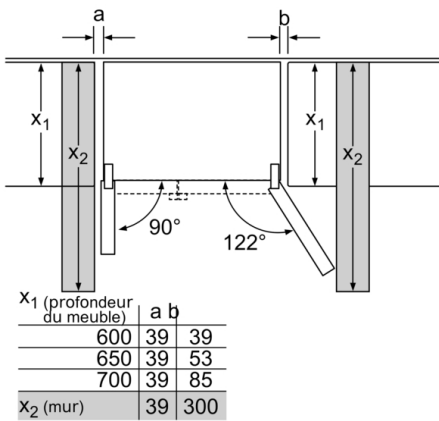

Accessoires

- casier à oeufs, accumulateur de froid

Informations techniques

- Dimensions de l'appareil (H x L x P): 175.6 x 91.2 x 73.2 cm
- Classe climatique: SN-T

**Serie | 8, 175.6 x 91.2 cm, Noir
KAN92LB35**

Mesures en mm

Mesures en mm