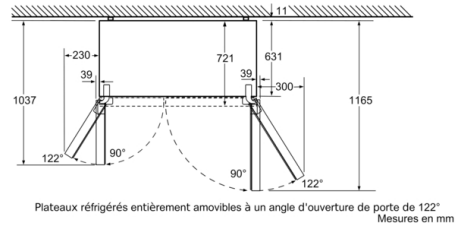

Accessoires

- casier à oeufs, accumulateur de froid

Informations techniques

- Dimensions de l'appareil (H x L x P): 175.6 x 91.2 x 73.2 cm
- Classe climatique: SN-T

**Serie | 8, 175.6 x 91.2 cm, Noir
KAN92LB35**

Mesures en mm

Mesures en mm