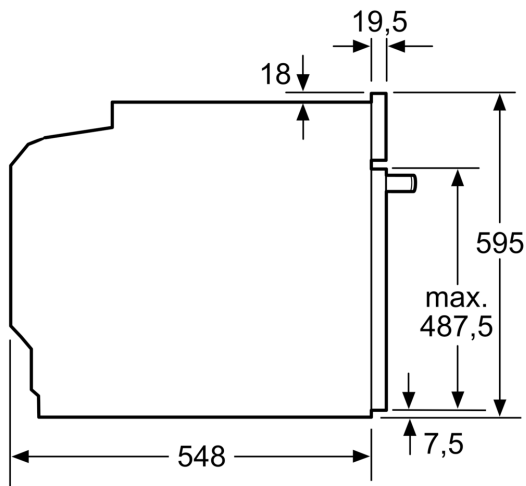

**Série 8, Four combi micro-ondes, 60
x 60 cm, Noir carbone
HMG8764C1**