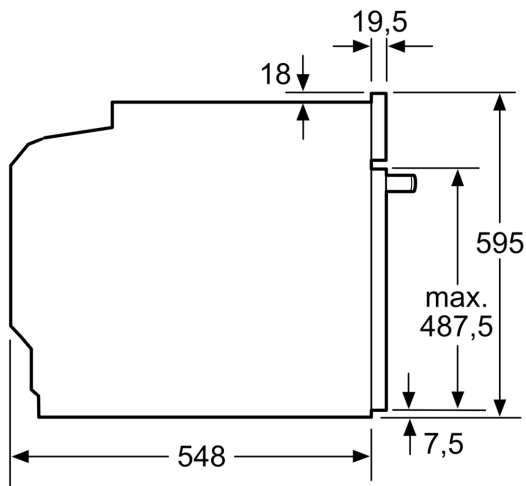

**Série 8, Four combi micro-ondes, 60
x 60 cm, Noir
HMG6764B1**