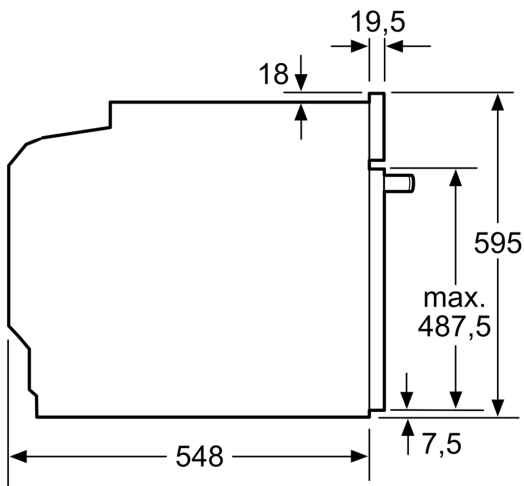

Série 8, Four combi micro-ondes, 60 x 60 cm, Acier inoxydable HMG636RS1