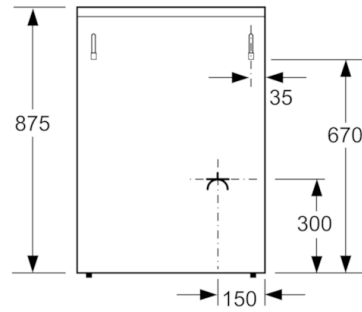

Mesures en mm