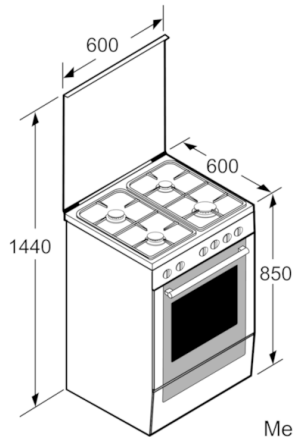

Serie | 4, Cuisinière mixte, Blanc
HGD745220

Mesures en mm