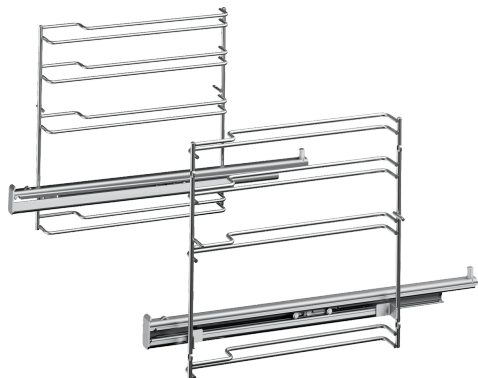

Rail d'extension complet, 1 niveau HEZ638170

- Grâce aux rails coulissants du niveau 1 de l'étagère, les accessoires de cuisson peuvent être tirés jusqu'à la sortie du four sans basculer. Cet accessoire est adapté au nettoyage pyrolytique.

Données techniques

Dimensions du produit emballé: 85 x 300 x 410 mm
Dimensions de la palette (mm):95.0 x 80.0 x 120.0
Colisage par palette: 48
Poids net: 1.6 kg
Poids brut: 1.9 kg
Code EAN: 4242002810119

Rail d'extension complet, 1 niveau HEZ638170

HEZ638170

RAIL TELESCOPIQUE 1NIVEAU SORTIE TOTALE

- Tole émaillée
- Cet accessoire est adapté à l'autonettoyage pyrolytique.
- Charge max.: 16 kg
- Avant de commander , vérifier la compatibilité avec votre appareil via " Est-ce que ce produit est compatible avec mon appareil"