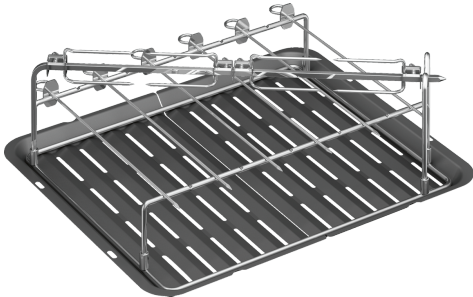

Barbecue set, Acier inoxydable HEZ635000

Données techniques

Dimensions du produit emballé: 60 x 410 x 470 mm
Dimensions de la palette (mm): 100.0 x 80.0 x 120.0
Unité d'emballage: 1
Colisage par palette: 35
Poids net: 2.3 kg
Poids brut: 2.7 kg
Code EAN: 4242002948126