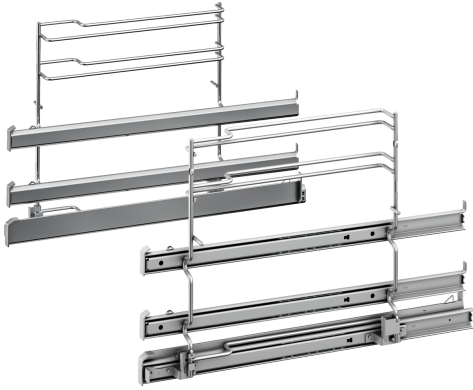

Rails télescopiques sur 2 niveaux + cliprail HEZ538S00

- Grâce aux rails coulissants, les accessoires de cuisson peuvent être sortis du four sans basculer. Les glissières des niveaux 2 et 3 sont fixes, une paire peut être utilisée de manière flexible.

Données techniques

Dimensions du produit emballé: 85 x 305 x 410 mm
Dimensions de la palette (mm): 77.0 x 80.0 x 120.0
Colisage par palette: 48
Poids net: 2.0 kg
Poids brut: 2.3 kg
Code EAN: 4242005054893

4 242005 054893

Rails télescopiques sur 2 niveaux + cliprail HEZ538S00

HEZ538S00

- Tole émaillée
- Avant de commander , vérifier la compatibilité avec votre appareil
via " Est-ce que ce produit est compatible avec mon appareil!"