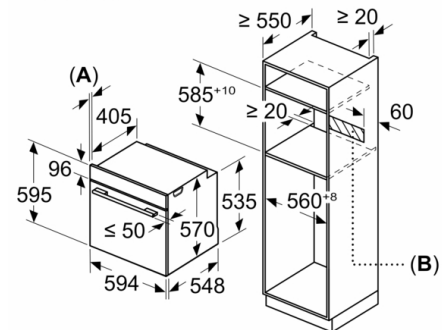

#### Dimensions:

- Dimensions appareil (HxLxP): 595 x 594 x 548 mm
- Dimensions d'encastrement (HxLxP): 585-595 x 560-568 x 550 mm
- Veuillez vous référer aux dimensions fournies dans le schéma d'installation.
- Nous vous recommandons de choisir des produits complémentaires SER4, afin d'assurer une combinaison esthétique et optimale de vos appareils encastrables.

**Serie | 4, four encastrable, 60 x 60 cm, Noir  
HBA533BB1**

Mesures en mm

Montage avec une table de cuisson.

Mesures en mm

Mesures en mm

**A:** 19,5 mm  
**B:** Espace pour le raccordement de l'appareil 320 x 115 mm