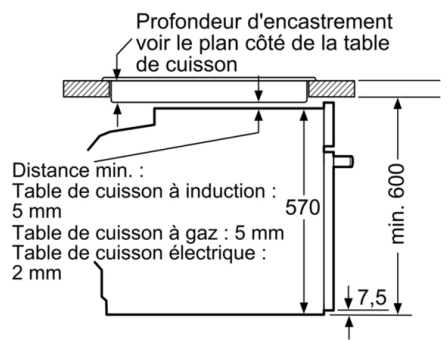

#### Informations techniques:

- Longueur du cordon d'alimentation: 120 cm
- Tension nominale: 220 - 240 V
- Puissance totale de raccordement: 3.4 kW
- Classe d'efficacité énergétique (selon norme EU 65/2014): A (sur une échelle allant de A +++ à D)  
Consommation énergétique chaleur de voûte / de sole: 0.97 kWh  
Consommation énergétique air chaud: 0.81 kWh  
Cavité: 1  
Source de chaleur: électrique  
Volume cavité: 71 l

#### Dimensions:

- Dimensions appareil (HxLxP): 595 x 594 x 548 mm
- Dimensions d'encastrement (HxLxP): 585-595 x 560-568 x 550 mm
- Veuillez vous référer aux dimensions fournies dans le schéma d'installation.
- Nous vous recommandons de choisir des produits complémentaires SER4, afin d'assurer une combinaison esthétique et optimale de vos appareils encastrables.

**Serie | 4, four encastrable, 60 x 60 cm, Noir  
HBA533BB1**

Mesures en mm

Montage avec une table de cuisson.

Mesures en mm

Mesures en mm

**A:** 19,5 mm  
**B:** Espace pour le raccordement de l'appareil 320 x 115 mm