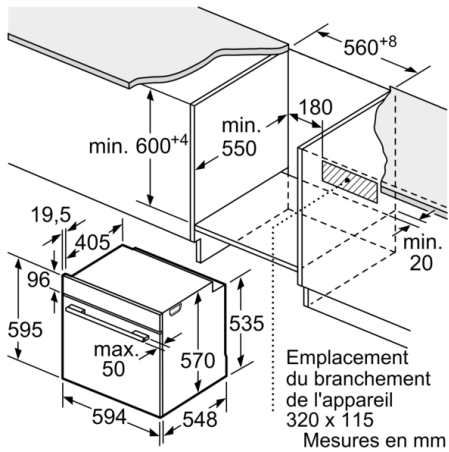

#### Informations techniques:

- Longueur du cordon d'alimentation: 120 cm
- Tension nominale: 220 - 240 V
- Puissance totale de raccordement: 3.4 kW
- Classe d'efficacité énergétique (selon norme EU 65/2014): A (sur une échelle allant de A +++ à D)  
Consommation énergétique chaleur de voûte / de sole: 0.97 kWh  
Consommation énergétique air chaud: 0.81 kWh  
Cavité: 1  
Source de chaleur: électrique  
Volume cavité: 71 l

#### Dimensions:

- Dimensions appareil (HxLxP): 595 x 594 x 548 mm
- Dimensions d'encastrement (HxLxP): 585-595 x 560-568 x 550 mm
- Veuillez vous référer aux dimensions fournies dans le schéma d'installation.
- Nous vous recommandons de choisir des produits complémentaires SER4, afin d'assurer une combinaison esthétique et optimale de vos appareils encastrables.

**Serie | 4, four encastrable, 60 x 60 cm, Noir  
HBA533BB1**

Mesures en mm

Montage avec une table de cuisson.

Mesures en mm

Mesures en mm

**A:** 19,5 mm  
**B:** Espace pour le raccordement de l'appareil 320 x 115 mm