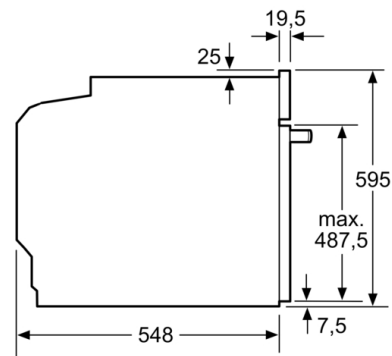

#### Informations techniques:

- Longueur du cordon d'alimentation: 120 cm
- Tension nominale: 220 - 240 V
- Puissance totale de raccordement: 3.4 kW
- Classe d'efficacité énergétique (selon norme EU 65/2014): A (sur une échelle allant de A +++ à D)  
Consommation énergétique chaleur de voûte / de sole: 0.97 kWh  
Consommation énergétique air chaud: 0.81 kWh  
Cavité: 1  
Source de chaleur: électrique  
Volume cavité: 71 l

#### Dimensions:

- Dimensions appareil (HxLxP): 595 x 594 x 548 mm
- Dimensions d'encastrement (HxLxP): 585-595 x 560-568 x 550 mm
- Veuillez vous référer aux dimensions fournies dans le schéma d'installation.
- Nous vous recommandons de choisir des produits complémentaires SER4, afin d'assurer une combinaison esthétique et optimale de vos appareils encastrables.

**Serie | 4, four encastrable, 60 x 60 cm, Noir  
HBA533BB1**

Mesures en mm

Montage avec une table de cuisson.

Mesures en mm

Mesures en mm

**A:** 19,5 mm  
**B:** Espace pour le raccordement de l'appareil 320 x 115 mm