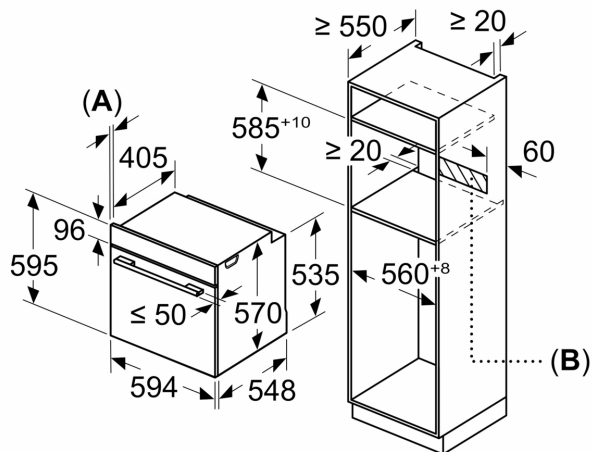

Accessoires:

- 1 x grille, 1 x lèche-frite pour pyrolyse

Environnement/Sécurité:

- Sécurité enfants

Informations techniques:

- Longueur du cordon d'alimentation: 120 cm
- Tension nominale: 220 - 240 V
- Puissance totale de raccordement: 3.4 kW
- Classe d'efficacité énergétique (selon norme EU 65/2014): A (sur une échelle allant de A+++ à D)
- Consommation énergétique chaleur de voûte / de sole: 0.97 kWh
- Consommation énergétique air chaud: 0.81 kWh
- Cavité: 1 Source de chaleur: électrique Volume cavité: 71 l

Dimensions:

- Dimensions appareil (HxLxP): 595 x 594 x 548 mm
- Dimensions d'encastrement (HxLxP): 585-595 x 560-568 x 550 mm
- Veuillez vous référer aux dimensions fournies dans le schéma d'installation.
- Nous vous recommandons de choisir des produits complémentaires SER4, afin d'assurer une combinaison esthétique et optimale de vos appareils encastrables.

Série 4, Four encastrable, 60 x 60 cm, Noir
HBA4330B0

Mesures en mm

A: 19,5 mm

B: Espace pour le raccordement de l'appareil 320 x 115 mm

Montage avec une table de cuisson.

Distance min. :
 Table de cuisson à induction : 5 mm
 Table de cuisson à gaz : 5 mm
 Table de cuisson électrique : 2 mm

Mesures en mm