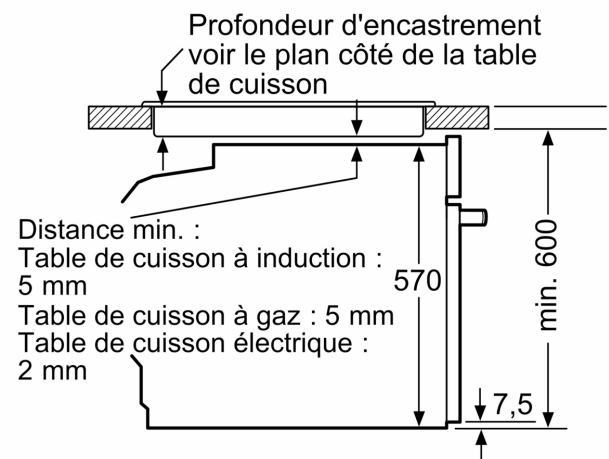

Accessoires:

- 1 x grille, 1 x lèche-frite pour pyrolyse

Environnement/Sécurité:

- Sécurité enfants

Informations techniques:

- Longueur du cordon d'alimentation: 120 cm
- Tension nominale: 220 - 240 V
- Puissance totale de raccordement: 3.4 kW
- Classe d'efficacité énergétique (selon norme EU 65/2014): A (sur une échelle allant de A+++ à D)
- Consommation énergétique chaleur de voûte / de sole: 0.97 kWh
- Consommation énergétique air chaud: 0.81 kWh
- Cavité: 1 Source de chaleur: électrique Volume cavité: 71 l

Dimensions:

- Dimensions appareil (HxLxP): 595 x 594 x 548 mm
- Dimensions d'encastrement (HxLxP): 585-595 x 560-568 x 550 mm
- Veuillez vous référer aux dimensions fournies dans le schéma d'installation.
- Nous vous recommandons de choisir des produits complémentaires SER4, afin d'assurer une combinaison esthétique et optimale de vos appareils encastrables.

Série 4, Four encastrable, 60 x 60 cm, Noir
HBA4330B0

Mesures en mm

A: 19,5 mm

B: Espace pour le raccordement de l'appareil 320 x 115 mm

Montage avec une table de cuisson.

Distance min. :
 Table de cuisson à induction : 5 mm
 Table de cuisson à gaz : 5 mm
 Table de cuisson électrique : 2 mm

Mesures en mm