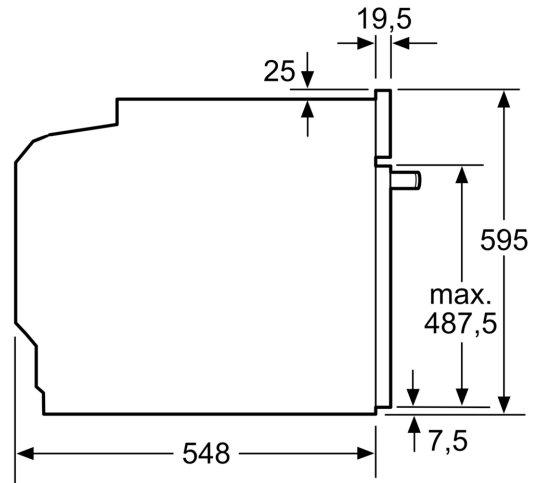

Accessoires:

- 1 x grille, 1 x lèche-frite pour pyrolyse

Environnement/Sécurité:

- Sécurité enfants

Informations techniques:

- Longueur du cordon d'alimentation: 120 cm
- Tension nominale: 220 - 240 V
- Puissance totale de raccordement: 3.4 kW
- Classe d'efficacité énergétique (selon norme EU 65/2014): A (sur une échelle allant de A+++ à D)
- Consommation énergétique chaleur de voûte / de sole: 0.97 kWh
- Consommation énergétique air chaud: 0.81 kWh
- Cavité: 1 Source de chaleur: électrique Volume cavité: 71 l

Dimensions:

- Dimensions appareil (HxLxP): 595 x 594 x 548 mm
- Dimensions d'encastrement (HxLxP): 585-595 x 560-568 x 550 mm
- Veuillez vous référer aux dimensions fournies dans le schéma d'installation.
- Nous vous recommandons de choisir des produits complémentaires SER4, afin d'assurer une combinaison esthétique et optimale de vos appareils encastrables.

Série 4, Four encastrable, 60 x 60 cm, Noir
HBA4330B0

Mesures en mm

A: 19,5 mm

B: Espace pour le raccordement de l'appareil 320 x 115 mm

Montage avec une table de cuisson.

Distance min. :
 Table de cuisson à induction : 5 mm
 Table de cuisson à gaz : 5 mm
 Table de cuisson électrique : 2 mm

Mesures en mm