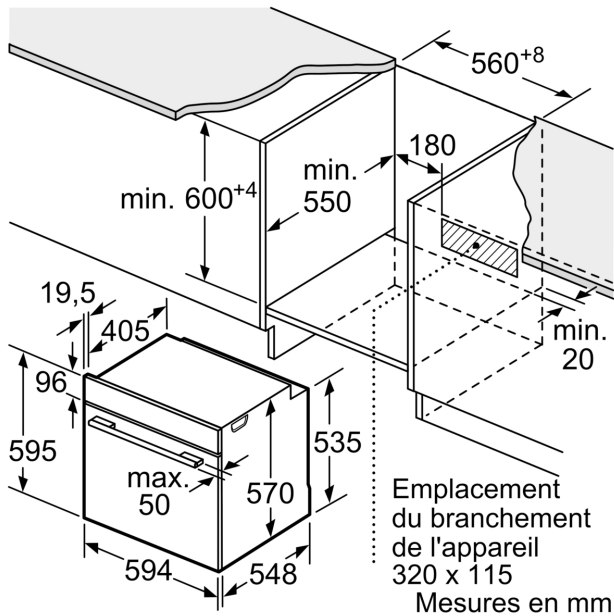

Accessoires:

- 1 x grille, 1 x lèche-frite pour pyrolyse

Environnement/Sécurité:

- Sécurité enfants

Informations techniques:

- Longueur du cordon d'alimentation: 120 cm
- Tension nominale: 220 - 240 V
- Puissance totale de raccordement: 3.4 kW
- Classe d'efficacité énergétique (selon norme EU 65/2014): A (sur une échelle allant de A+++ à D)
- Consommation énergétique chaleur de voûte / de sole: 0.97 kWh
- Consommation énergétique air chaud: 0.81 kWh
- Cavité: 1 Source de chaleur: électrique Volume cavité: 71 l

Dimensions:

- Dimensions appareil (HxLxP): 595 x 594 x 548 mm
- Dimensions d'encastrement (HxLxP): 585-595 x 560-568 x 550 mm
- Veuillez vous référer aux dimensions fournies dans le schéma d'installation.
- Nous vous recommandons de choisir des produits complémentaires SER4, afin d'assurer une combinaison esthétique et optimale de vos appareils encastrables.

Série 4, Four encastrable, 60 x 60 cm, Noir
HBA4330B0

Mesures en mm

A: 19,5 mm

B: Espace pour le raccordement de l'appareil 320 x 115 mm

Montage avec une table de cuisson.

Distance min. :
 Table de cuisson à induction : 5 mm
 Table de cuisson à gaz : 5 mm
 Table de cuisson électrique : 2 mm

Mesures en mm