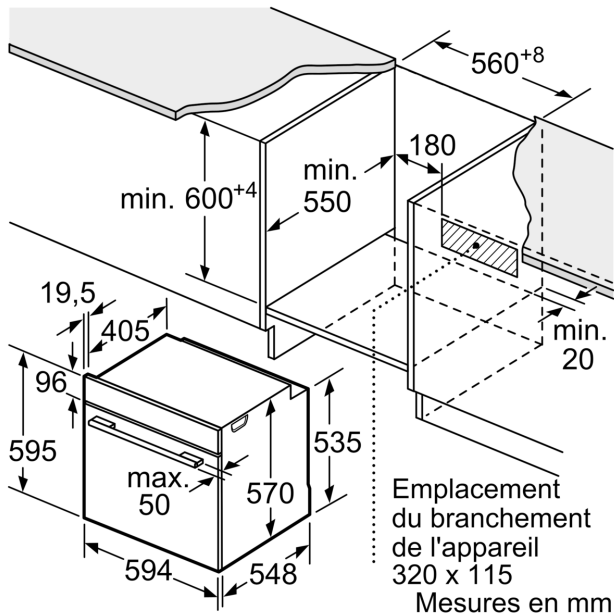

### Dimensions:

- Dimensions appareil (HxLxP): 595 x 594 x 548 mm
- Dimensions d'encastrement (HxLxP): 585-595 x 560-568 x 550 mm
- Veuillez vous référer aux dimensions fournies dans le schéma d'installation.

### Informations techniques:

- Longueur du cordon d'alimentation: 120 cm
- Tension nominale: 220 - 240 V
- Puissance totale de raccordement: 3.6 kW
- Classe d'efficacité énergétique (selon norme EU 65/2014): A (sur une échelle allant de A+++ à D)
- Consommation énergétique chaleur de voûte / de sole: 0.99 kWh
- Consommation énergétique air chaud: 0.81 kWh
- Cavité: 1 Source de chaleur: électrique Volume cavité: 71 l

**Série 4, Four encastrable, 60 x 60 cm, Acier inoxydable**  
**HBA374BS0**

Mesures en mm

Mesures en mm

**A:** 19,5 mm  
**B:** Espace pour le raccordement de l'appareil 320 x 115 mm

Montage avec une table de cuisson.

Mesures en mm