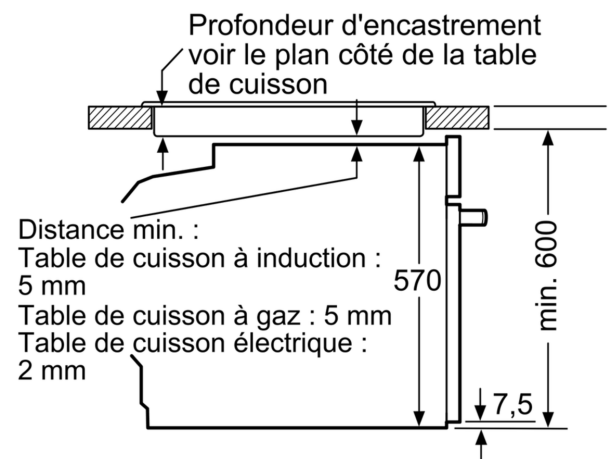

### Dimensions:

- Dimensions appareil (HxLxP): 595 x 594 x 548 mm
- Dimensions d'encastrement (HxLxP): 585-595 x 560-568 x 550 mm
- Veuillez vous référer aux dimensions fournies dans le schéma d'installation.

### Informations techniques:

- Longueur du cordon d'alimentation: 120 cm
- Tension nominale: 220 - 240 V
- Puissance totale de raccordement: 3.6 kW
- Classe d'efficacité énergétique (selon norme EU 65/2014): A (sur une échelle allant de A+++ à D)
- Consommation énergétique chaleur de voûte / de sole: 0.99 kWh
- Consommation énergétique air chaud: 0.81 kWh
- Cavité: 1 Source de chaleur: électrique Volume cavité: 71 l

**Série 4, Four encastrable, 60 x 60 cm, Acier inoxydable**  
**HBA374BS0**

Mesures en mm

Mesures en mm

**A:** 19,5 mm  
**B:** Espace pour le raccordement de l'appareil 320 x 115 mm

Montage avec une table de cuisson.

Mesures en mm