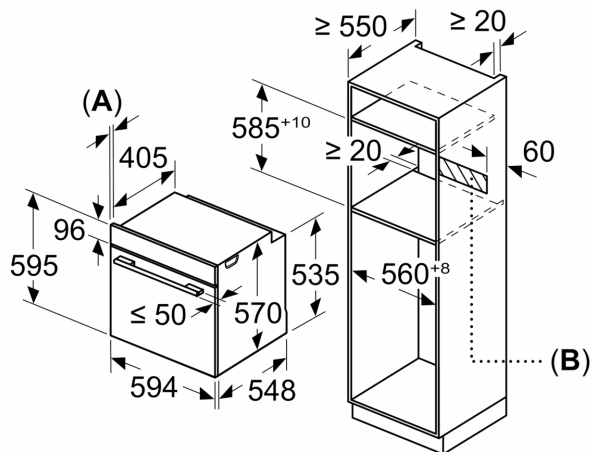

### Dimensions:

- Dimensions appareil (HxLxP): 595 x 594 x 548 mm
- Dimensions d'encastrement (HxLxP): 585-595 x 560-568 x 550 mm
- Veuillez vous référer aux dimensions fournies dans le schéma d'installation.

### Informations techniques:

- Longueur du cordon d'alimentation: 120 cm
- Tension nominale: 220 - 240 V
- Puissance totale de raccordement: 3.6 kW
- Classe d'efficacité énergétique (selon norme EU 65/2014): A (sur une échelle allant de A+++ à D)
- Consommation énergétique chaleur de voûte / de sole: 0.99 kWh
- Consommation énergétique air chaud: 0.81 kWh
- Cavité: 1 Source de chaleur: électrique Volume cavité: 71 l

**Série 4, Four encastrable, 60 x 60 cm, Acier inoxydable**  
**HBA374BS0**

Mesures en mm

Mesures en mm

**A:** 19,5 mm  
**B:** Espace pour le raccordement de l'appareil 320 x 115 mm

Montage avec une table de cuisson.

Mesures en mm