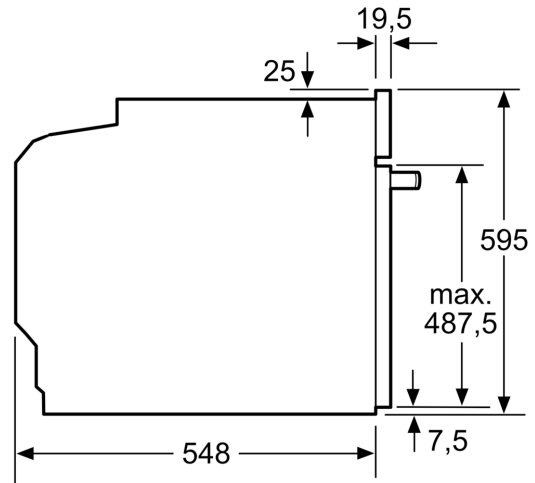

### Dimensions:

- Dimensions appareil (HxLxP): 595 x 594 x 548 mm
- Dimensions d'encastrement (HxLxP): 585-595 x 560-568 x 550 mm
- Veuillez vous référer aux dimensions fournies dans le schéma d'installation.

### Informations techniques:

- Longueur du cordon d'alimentation: 120 cm
- Tension nominale: 220 - 240 V
- Puissance totale de raccordement: 3.6 kW
- Classe d'efficacité énergétique (selon norme EU 65/2014): A (sur une échelle allant de A+++ à D)
- Consommation énergétique chaleur de voûte / de sole: 0.99 kWh
- Consommation énergétique air chaud: 0.81 kWh
- Cavité: 1 Source de chaleur: électrique Volume cavité: 71 l

**Série 4, Four encastrable, 60 x 60 cm, Acier inoxydable**  
**HBA374BS0**

Mesures en mm

Mesures en mm

**A:** 19,5 mm  
**B:** Espace pour le raccordement de l'appareil 320 x 115 mm

Montage avec une table de cuisson.

Mesures en mm