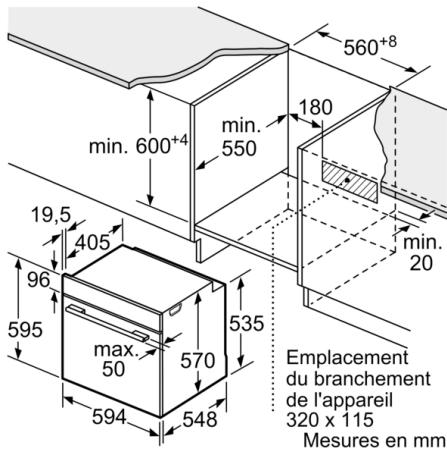

#### Informations techniques:

- Longueur du cordon d'alimentation: 120 cm
- Tension nominale: 220 - 240 V
- Puissance totale de raccordement: 3.4 kW
- Classe d'efficacité énergétique (selon norme EU 65/2014): A (sur une échelle allant de A +++ à D)  
Consommation énergétique chaleur de voûte / de sole: 0.97 kWh  
Consommation énergétique air chaud: 0.81 kWh  
Cavité: 1  
Source de chaleur: électrique  
Volume cavité: 71 l

#### Dimensions:

- Dimensions appareil (HxLxP): 595 x 594 x 548 mm
- Dimensions d'encastrement (HxLxP): 585-595 x 560-568 x 550 mm
- Veuillez vous référer aux dimensions fournies dans le schéma d'installation.

**Serie | 4, four encastrable, 60 x 60 cm, Inox  
HBA334BS0**

Mesures en mm

Montage avec une table de cuisson.

Distance min. :  
Table de cuisson à induction : 5 mm  
Table de cuisson à gaz : 5 mm  
Table de cuisson électrique : 2 mm

Mesures en mm

Mesures en mm

**A:** 19,5 mm  
**B:** Espace pour le raccordement de l'appareil 320 x 115 mm