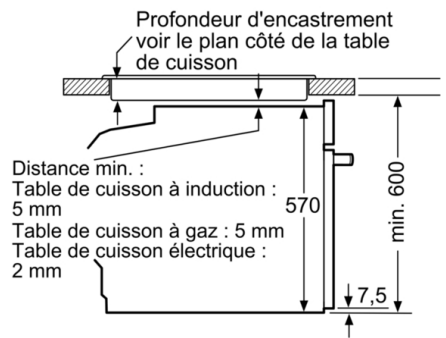

#### Informations techniques:

- Longueur du cordon d'alimentation: 120 cm
- Tension nominale: 220 - 240 V
- Puissance totale de raccordement: 3.4 kW
- Classe d'efficacité énergétique (selon norme EU 65/2014): A (sur une échelle allant de A +++ à D)  
Consommation énergétique chaleur de voûte / de sole: 0.97 kWh  
Consommation énergétique air chaud: 0.81 kWh  
Cavité: 1  
Source de chaleur: électrique  
Volume cavité: 71 l

#### Dimensions:

- Dimensions appareil (HxLxP): 595 x 594 x 548 mm
- Dimensions d'encastrement (HxLxP): 585-595 x 560-568 x 550 mm
- Veuillez vous référer aux dimensions fournies dans le schéma d'installation.

**Serie | 4, four encastrable, 60 x 60 cm, Inox  
HBA334BS0**

Mesures en mm

Montage avec une table de cuisson.

Distance min. :  
Table de cuisson à induction : 5 mm  
Table de cuisson à gaz : 5 mm  
Table de cuisson électrique : 2 mm

Mesures en mm

Mesures en mm

**A:** 19,5 mm  
**B:** Espace pour le raccordement de l'appareil 320 x 115 mm