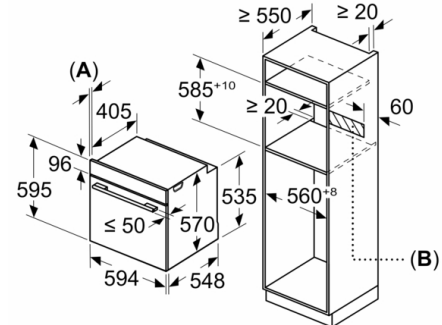

#### Dimensions:

- Dimensions appareil (HxLxP): 595 x 594 x 548 mm
- Dimensions d'encastrement (HxLxP): 585-595 x 560-568 x 550 mm
- Veuillez vous référer aux dimensions fournies dans le schéma d'installation.

**Serie | 4, four encastrable, 60 x 60 cm, Inox  
HBA334BS0**

Mesures en mm

Montage avec une table de cuisson.

Distance min. :  
Table de cuisson à induction : 5 mm  
Table de cuisson à gaz : 5 mm  
Table de cuisson électrique : 2 mm

Mesures en mm

Mesures en mm

**A:** 19,5 mm  
**B:** Espace pour le raccordement de l'appareil 320 x 115 mm