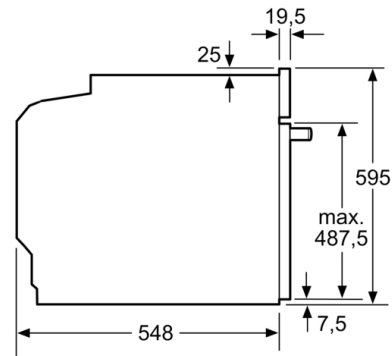

#### Informations techniques:

- Longueur du cordon d'alimentation: 120 cm
- Tension nominale: 220 - 240 V
- Puissance totale de raccordement: 3.4 kW
- Classe d'efficacité énergétique (selon norme EU 65/2014): A (sur une échelle allant de A +++ à D)  
Consommation énergétique chaleur de voûte / de sole: 0.97 kWh  
Consommation énergétique air chaud: 0.81 kWh  
Cavité: 1  
Source de chaleur: électrique  
Volume cavité: 71 l

#### Dimensions:

- Dimensions appareil (HxLxP): 595 x 594 x 548 mm
- Dimensions d'encastrement (HxLxP): 585-595 x 560-568 x 550 mm
- Veuillez vous référer aux dimensions fournies dans le schéma d'installation.

**Serie | 4, four encastrable, 60 x 60 cm, Inox  
HBA334BS0**

Mesures en mm

Montage avec une table de cuisson.

Distance min. :  
Table de cuisson à induction : 5 mm  
Table de cuisson à gaz : 5 mm  
Table de cuisson électrique : 2 mm

Mesures en mm

Mesures en mm

**A:** 19,5 mm  
**B:** Espace pour le raccordement de l'appareil 320 x 115 mm