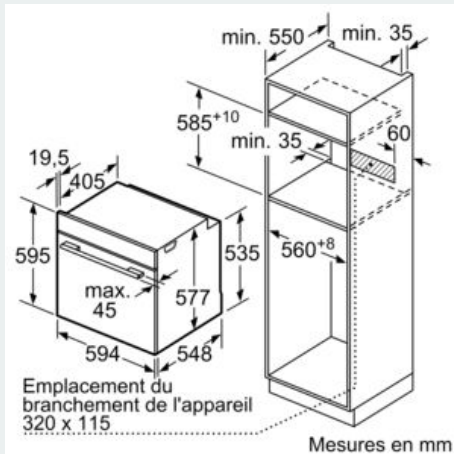

**iQ700, four encastrable, 60 x 60 cm,
Inox
HB632GBS1**

Dessins sur mesure

Si l'appareil est installé sous une table de cuisson, les épaisseurs de plaque de travail suivantes (le cas échéant y compris la sous-structure) doivent être respectées.

Type de table de cuisson	épaisseur de plaque de travail min.	
	appliqué	affleurant
Table de cuisson à induction	37 mm	38 mm
table de cuisson à induction pleine surface	47 mm	48 mm
table de cuisson à gaz	30 mm	38 mm
table de cuisson électrique	27 mm	30 mm