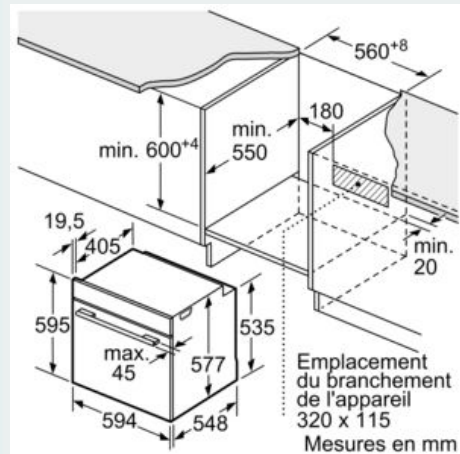

**iQ700, four encastrable, 60 x 60 cm,
Inox
HB632GBS1**

Dessins sur mesure

Si l'appareil est installé sous une table de cuisson, les épaisseurs de plaque de travail suivantes (le cas échéant y compris la sous-structure) doivent être respectées.

Type de table de cuisson	épaisseur de plaque de travail min.	
	appliqué	affleurant
Table de cuisson à induction	37 mm	38 mm
table de cuisson à induction pleine surface	47 mm	48 mm
table de cuisson à gaz	30 mm	38 mm
table de cuisson électrique	27 mm	30 mm