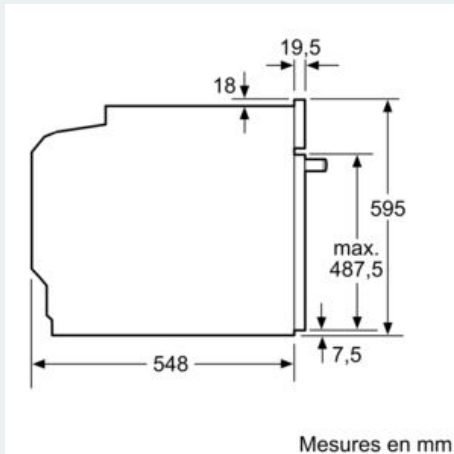

**iQ700, four encastrable, 60 x 60 cm,
Inox
HB632GBS1**

Dessins sur mesure

Si l'appareil est installé sous une table de cuisson, les épaisseurs de plaque de travail suivantes (le cas échéant y compris la sous-structure) doivent être respectées.

Type de table de cuisson	épaisseur de plaque de travail min.	
	appliqué	affleurant
Table de cuisson à induction	37 mm	38 mm
table de cuisson à induction pleine surface	47 mm	48 mm
table de cuisson à gaz	30 mm	38 mm
table de cuisson électrique	27 mm	30 mm