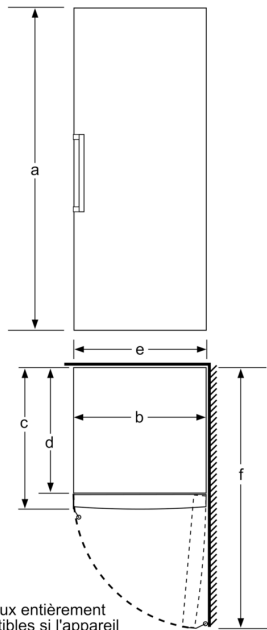

Accessoires

- Accumulateur de froid
- bac à glaçons

Informations techniques

- Charnières de porte à droite, réversibles
- Pieds réglables en hauteur à l'avant, roulettes à l'arrière
- Ouverture de porte sans débord (à 90°). Pas besoin d'espace dans les cotés de l'appareil.
- Classe climatique : SN-T
- Puissance de raccordement: 120 W
- Tension 220 - 240 V

Accessoires optionels

Dimensions

- Dimensions de l'appareil (H x L x P): 191 x 70 x 78 cm

Série 4, Congélateur pose libre, 191 x 70 cm, Blanc GSN58VWEV

Plateaux entièrement
extractibles si l'appareil
est positionné directement
contre un mur.

Mesures en cm