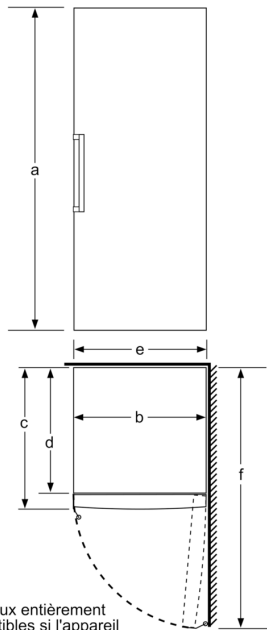

### **Dimensions**

- Dimensions de l'appareil (H x L x P): 191 x 70 x 78 cm

**Série 6, Congélateur pose libre, 191  
x 70 cm, Blanc  
GSN58EWCV**

Plateaux entièrement  
extractibles si l'appareil  
est positionné directement  
contre un mur.