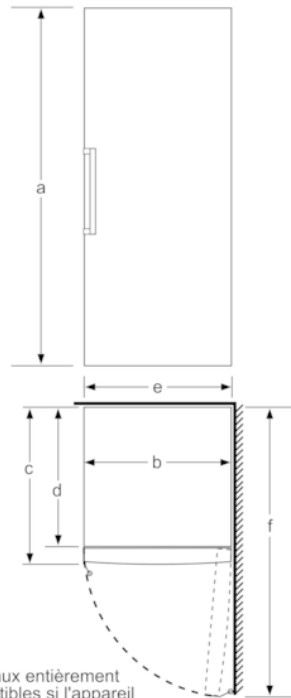

Serie | 6, surgélateur pose libre, 176 x 70 cm, Blanc GSN54AWDV

	a	b	c	d	e	f
KSW36, GSD36	187					
KSV36, KSF36, GSN36, GSV36	186					
KSV33, GSN33, GSV33	176	60	65	58	60	119.5
KSV29, GSN29, GSV29	161					
GSV24	146					
GSN51	161					
GSN54	176	70	78	70	70	142
GSN58	191					

Mesures en cm

Plateaux entièrement extractibles si l'appareil est positionné directement contre un mur.