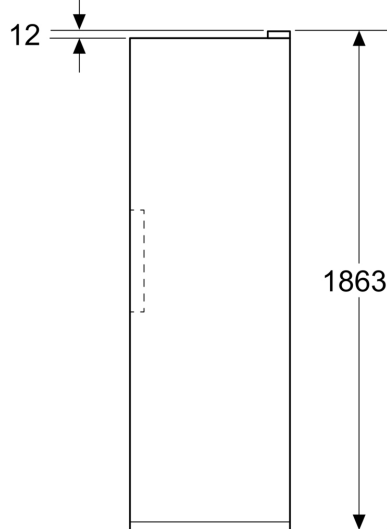

Dimensions

- Dimensions de l'appareil (H x L x P): 1862 mm x 595 mm x 663 mm

Informations techniques

- nominal voltage min: 220 V - nominal voltage max: 240 V

**Série 4, Congélateur pose libre,
186.2 x 59.5 cm, Blanc
GSN36VWDG**

Mesures en mm

Mesures en mm

A: Sortie d'air $\geq 200 \text{ cm}^2$

B: Sortie d'air $\geq 200 \text{ cm}^2$