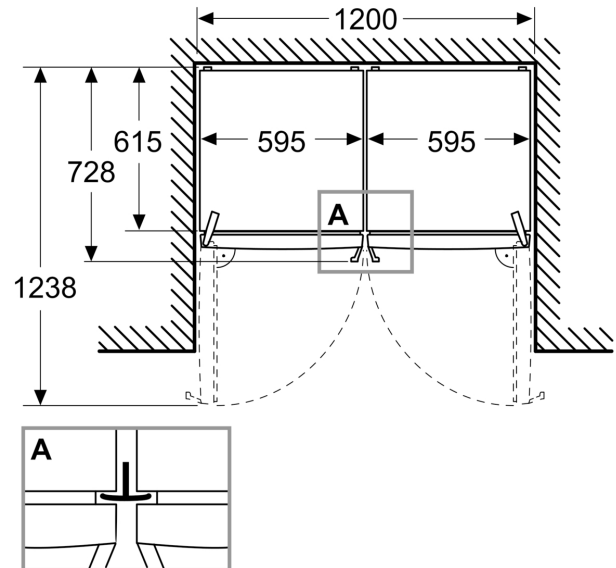

Dimensions

- Dimensions de l'appareil (H x L x P): 1862 mm x 595 mm x 663 mm

Informations techniques

- nominal voltage min: 220 V - nominal voltage max: 240 V

**Série 4, Congélateur pose libre,
186.2 x 59.5 cm, Blanc
GSN36VWDG**

Mesures en mm

Mesures en mm

A: Sortie d'air $\geq 200 \text{ cm}^2$

B: Sortie d'air $\geq 200 \text{ cm}^2$