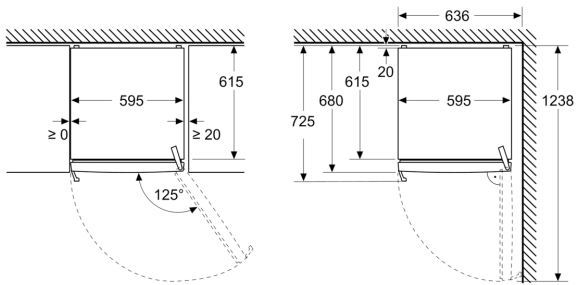

Dimensions

- Dimensions de l'appareil (H x L x P): 1862 mm x 595 mm x 663 mm

Informations techniques

- nominal voltage min: 220 V - nominal voltage max: 240 V

**Série 4, Congélateur pose libre,
186.2 x 59.5 cm, Blanc
GSN36VWCG**

Mesures en mm

Mesures en mm

Mesures en mm