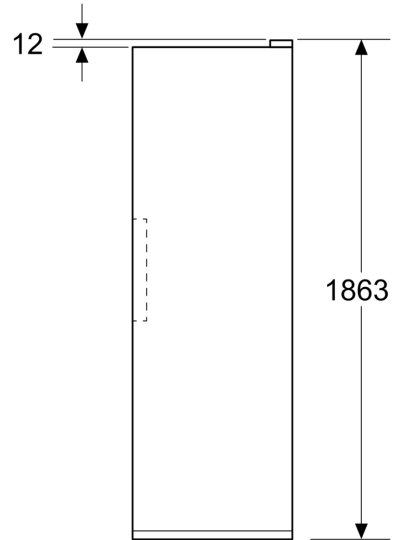

Dimensions

- Dimensions de l'appareil (H x L x P): 1862 mm x 595 mm x 663 mm

Informations techniques

- nominal voltage min: 220 V - nominal voltage max: 240 V

**Série 4, Congélateur pose libre,
186.2 x 59.5 cm, Blanc
GSN36VWCG**

Mesures en mm

Mesures en mm

Mesures en mm