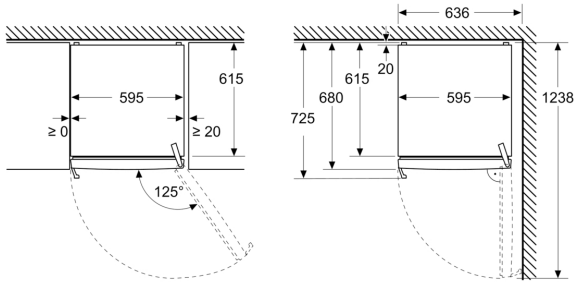

Dimensions

- Dimensions de l'appareil (H x L x P): 1862 mm x 595 mm x 663 mm

Informations techniques

- nominal voltage min: 220 V - nominal voltage max: 240 V
- length of mains cable in mm: 2400 mm

**Série 4, Congélateur pose libre,
186.2 x 59.5 cm, Metal look
GSN36VLDG**

Mesures en mm

Mesures en mm

Mesures en mm

A: Sortie d'air ≥ 200 cm²

B: Sortie d'air ≥ 200 cm²