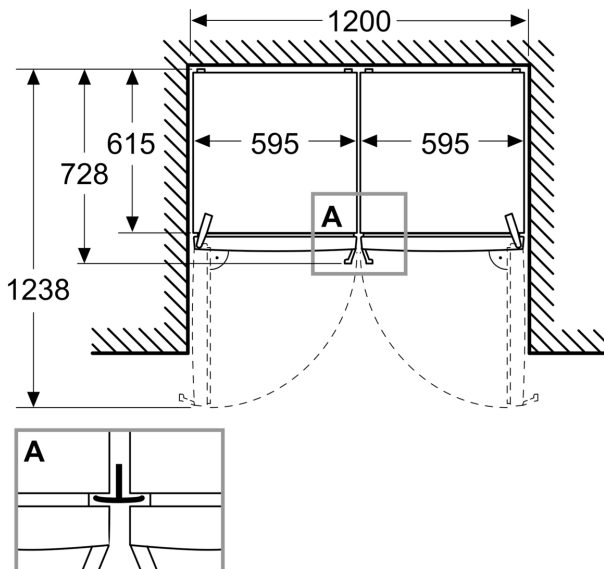

Dimensions

- Dimensions de l'appareil (H x L x P): 1862 mm x 595 mm x 663 mm

Informations techniques

- nominal voltage min: 220 V - nominal voltage max: 240 V
- length of mains cable in mm: 2400 mm

**Série 4, Congélateur pose libre,
186.2 x 59.5 cm, Metal look
GSN36VLDG**

Mesures en mm

Mesures en mm

Mesures en mm

A: Sortie d'air ≥ 200 cm²

B: Sortie d'air ≥ 200 cm²