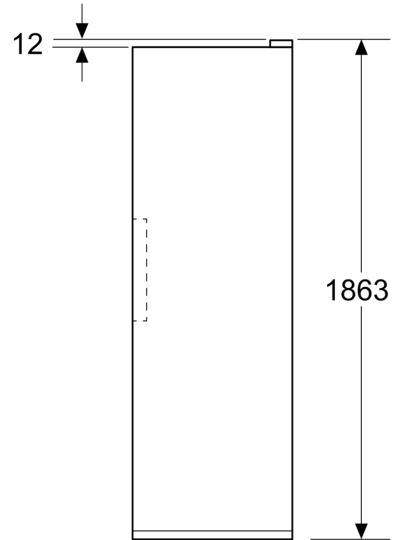

Dimensions

- Dimensions de l'appareil (H x L x P): 1862 mm x 595 mm x 663 mm

Informations techniques

- nominal voltage min: 220 V - nominal voltage max: 240 V
- length of mains cable in mm: 2400 mm

**Série 4, Congélateur pose libre,
186.2 x 59.5 cm, Metal look
GSN36VLDG**

Mesures en mm

Mesures en mm

Mesures en mm

A: Sortie d'air ≥ 200 cm²

B: Sortie d'air ≥ 200 cm²