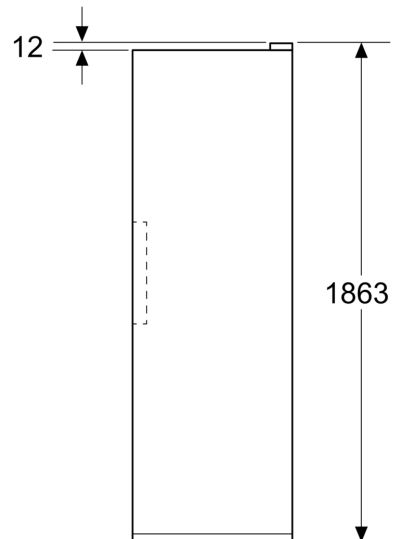

Dimensions

- Dimensions de l'appareil (H x L x P): 1862 mm x 595 mm x 663 mm

**Série 6, Congélateur pose libre,
186.2 x 59.5 cm, Acier brossé
AntiFingerprint
GSN36AICM**

Mesures en mm

Mesures en mm

Mesures en mm