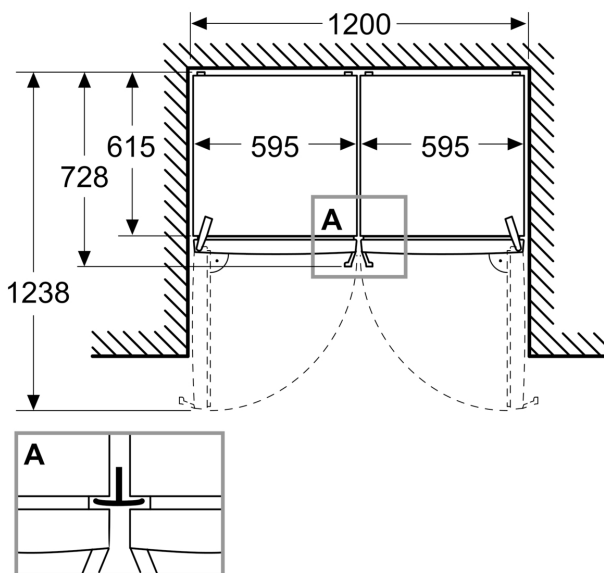

Dimensions

- Dimensions de l'appareil (H x L x P): 1862 mm x 595 mm x 663 mm

**Série 6, Congélateur pose libre,
186.2 x 59.5 cm, Acier brossé
AntiFingerprint
GSN36AICM**

Mesures en mm

Mesures en mm

Mesures en mm