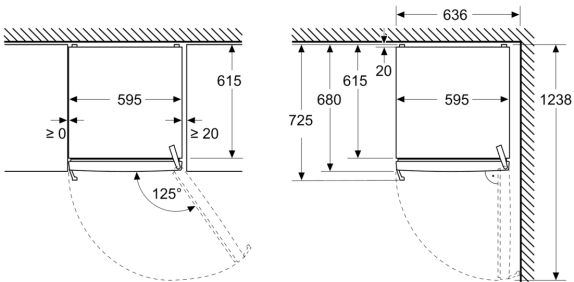

Partie congélateur

- Volume congélateur : 334 l
- Capacité de congélation en 24h : 16 kg
- Autonomie en cas de coupure électrique : 14 h
- 4 tiroirs transparents pour produits congelés et 1 Big Box
- 3 étagères en verre de sécurité

Dimensions

- Dimensions de l'appareil (H x L x P): 1862 mm x 595 mm x 663 mm

**Série 6, Congélateur pose libre,
186.2 x 59.5 cm, Acier brossé
AntiFingerprint
GSN36AICM**

Mesures en mm

Mesures en mm

Mesures en mm