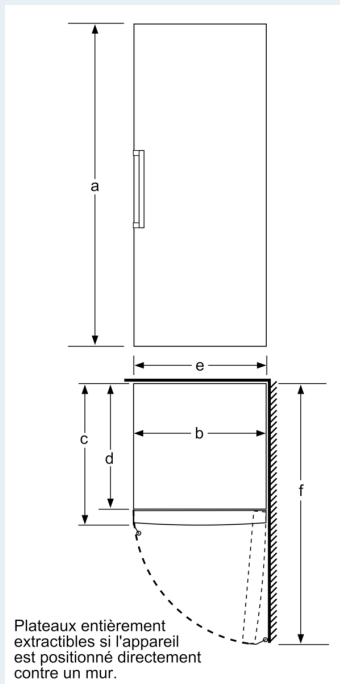

Accessoires

- Accumulateur de froid
- bac à glaçons

Informations techniques

- Charnières de porte à droite, réversibles
- Pieds réglables en hauteur à l'avant, roulettes à l'arrière
- Ouverture de porte sans débord (à 90°). Pas besoin d'espace dans les cotés de l'appareil.
- Classe climatique : SN-T
- Puissance de raccordement: 120 W
- Tension 220 - 240 V

Dimensions

- Dimensions de l'appareil (H x L x P): 191 x 70 x 78 cm

iQ500, Congélateur pose libre, 191 x 70 cm, Blanc GS58NDWDP

Dessins sur mesure

	a	b	c	d	e	f
KSW36, GSD36	187					
KSV36, KSF36, GSN36, GSV36	186					
KSV33, GSN33, GSV33	176	60	65	58	60	119.5
KSV29, GSN29, GSV29	161					
GSV24	146					
GSN51	161					
GSN54	176	70	78	70	70	142
GSN58	191					

- a Hauteur
- b Largeur
- c Profondeur la porte fermée sans poignée et sans pièce d'écartement
- d Profondeur du meuble sans pièce d'écartement
- e Largeur porte ouverte sans poignée
- f Profondeur la porte ouverte sans poignée et sans pièce d'écartement

Mesures en cm