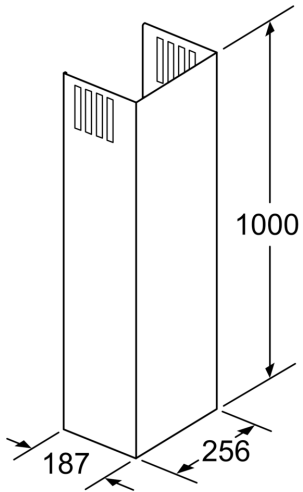

Extension de cheminée, 1000 mm DWZ0AX5K0

- Inox
- Extension (1000mm) de la partie télescopique pour une hotte murale
- Extension max. de l'appareil 530mm
- Convient pour un fonctionnement en évacuation ou recyclage
- Prévû avec la grille recyclage

Données techniques

Dimensions du produit emballé: 370 x 520 x 1190 mm
Dimensions de la palette (mm): 172.0 x 80.0 x 120.0
Colisage par palette: 6
Poids net: 4.5 kg
Poids brut: 9.8 kg
Code EAN: 4242002966519

Extension de cheminée, 1000 mm DWZ0AX5K0

- Inox

Accessoire en option

- Extension (1000mm) de la partie télescopique pour une hotte murale
- Extension max. de l'appareil 530mm
- Convient pour un fonctionnement en évacuation ou recyclage
- Prévu avec la grille recyclage

Extension de cheminée, 1000 mm
DWZ0AX5K0

Mesures en mm