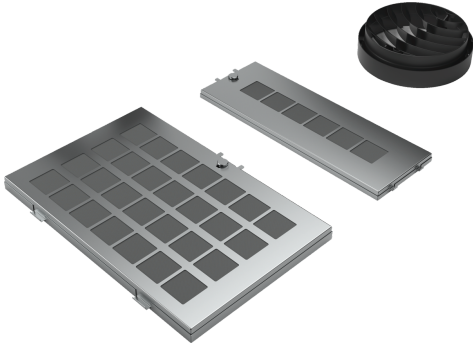

Set régénérable pour mode recyclage DWZ0AF0R0

- Pour évacuation en circuit fermé
- Comprend 2 filtres à charbon multi-régénérables et un diffuseur pour l'installation sans cheminée

Données techniques

Dimensions du produit emballé:	270 x 350 x 450 mm
Dimensions de la palette (mm):	180.0 x 80.0 x 120.0
Colisage par palette:	24
Poids net:	2.7 kg
Poids brut:	3.8 kg
Code EAN:	4242002966410

**Set régénérable pour mode
recyclage
DWZ0AF0R0**

Accessoire en option

- Pour évacuation en circuit fermé
- Comprend 2 filtres à charbon multi-régénérables et un diffuseur pour l'installation sans cheminée