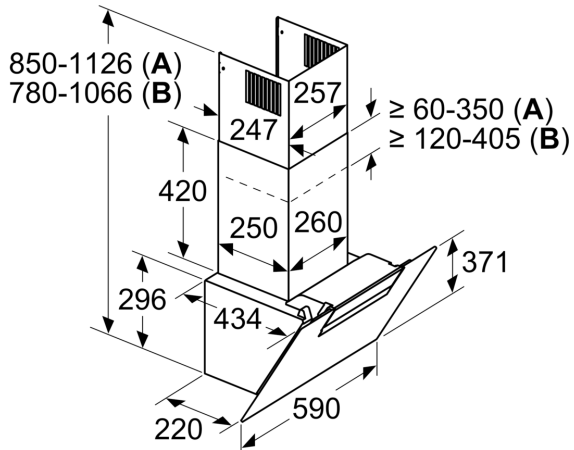

### Données techniques

Typologie: .....Montage mural  
 Longueur du cordon électrique: ..... 130.0 cm  
 Hauteur de la cheminée: ..... 484-770/554-830 mm  
 Hauteur de l'appareil: .....296 mm  
 Ecart min. par rapp. foyer él.: ..... 450 mm  
 Ecart min. par rapp. foyer gaz: ..... 650 mm  
 Poids net: ..... 14.4 kg  
 Type de commandes: ..... Electronique  
 Nombre de vitesses: .....Niveau 3 + intensif  
 Débit maximal d'aspiration d'air en évacuation: ..... 399 m<sup>3</sup>/h  
 Débit de l'aspiration en Recyclage d'air position turbo: ..... 474 m<sup>3</sup>/h  
 Débit maximal d'aspiration d'air en recyclage: ..... 349 m<sup>3</sup>/h  
 Extraction d'air en position de boost: ..... 669 m<sup>3</sup>/h  
 Débit d'air maximum: ..... 399 m<sup>3</sup>/h  
 Nombre de lampes: .....2  
 Niveau sonore: .....60 dB(A) re 1 pW  
 Diamètre du réducteur d'évacuation d'air: ..... 120 / 150 mm  
 Matériau du filtre à graisses: ..... Aluminium résistant au lave-vaisselle  
 Code EAN: ..... 4242005181261  
 Puissance de raccordement: ..... 255 W  
 Intensité: ..... 10 A  
 Tension: ..... 220-240 V  
 Fréquence: ..... 50; 60 Hz  
 Type de prise: ..... Prise Gardy avec fil de terre  
 Type d'installation: ..... Montage mural

4 242005 181261

**Série 2, Hotte murale, 60 cm, Noir  
DWK67EM60**

Mesures en mm

**A:** Circulation d'air  
**B:** Évacuation d'air - diriger les fentes vers le bas

mesures en mm

Mesures en mm

**A:** Air propre intégré  
**B:** Évacuation d'air ou ensemble de circulation d'air standard  
Respecter l'épaisseur maximale de la paroi arrière.