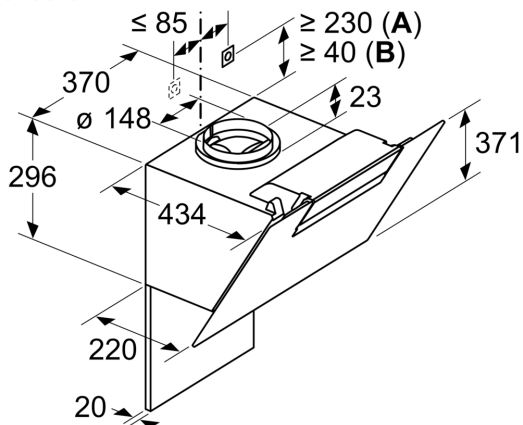

### Données techniques

Typologie: .....Montage mural  
 Longueur du cordon électrique: ..... 130.0 cm  
 Hauteur de la cheminée: ..... 484-770/554-830 mm  
 Hauteur de l'appareil: .....296 mm  
 Ecart min. par rapp. foyer él.: ..... 450 mm  
 Ecart min. par rapp. foyer gaz: ..... 650 mm  
 Poids net: ..... 14.4 kg  
 Type de commandes: ..... Electronique  
 Nombre de vitesses: .....Niveau 3 + intensif  
 Débit maximal d'aspiration d'air en évacuation: ..... 399 m<sup>3</sup>/h  
 Débit de l'aspiration en Recyclage d'air position turbo: ..... 474 m<sup>3</sup>/h  
 Débit maximal d'aspiration d'air en recyclage: ..... 349 m<sup>3</sup>/h  
 Extraction d'air en position de boost: ..... 669 m<sup>3</sup>/h  
 Débit d'air maximum: ..... 399 m<sup>3</sup>/h  
 Nombre de lampes: .....2  
 Niveau sonore: .....60 dB(A) re 1 pW  
 Diamètre du réducteur d'évacuation d'air: ..... 120 / 150 mm  
 Matériau du filtre à graisses: ..... Aluminium résistant au lave-vaisselle  
 Code EAN: ..... 4242005181261  
 Puissance de raccordement: ..... 255 W  
 Intensité: ..... 10 A  
 Tension: ..... 220-240 V  
 Fréquence: ..... 50; 60 Hz  
 Type de prise: ..... Prise Gardy avec fil de terre  
 Type d'installation: ..... Montage mural

4 242005 181261

**Série 2, Hotte murale, 60 cm, Noir  
DWK67EM60**

Mesures en mm

**A:** Circulation d'air  
**B:** Évacuation d'air - diriger les fentes vers le bas

mesures en mm

Mesures en mm

**A:** Air propre intégré  
**B:** Évacuation d'air ou ensemble de circulation d'air standard  
Respecter l'épaisseur maximale de la paroi arrière.

Mesures en mm

En partant du bord supérieur du support casserole  
**A:** Électr.  
**B:** Gaz

Mesures en mm

**A:** Sortie d'air

**B:** Prise

**C:** Kit de recyclage Clean Air Plus

**D:** Kit d'évacuation d'air ou de recyclage standard