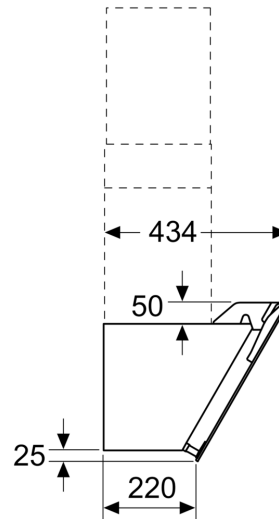

### Données techniques

Typologie: .....Montage mural  
 Longueur du cordon électrique: ..... 130.0 cm  
 Hauteur de la cheminée: ..... 484-770/554-830 mm  
 Hauteur de l'appareil: .....296 mm  
 Ecart min. par rapp. foyer él.: ..... 450 mm  
 Ecart min. par rapp. foyer gaz: ..... 650 mm  
 Poids net: ..... 14.4 kg  
 Type de commandes: ..... Electronique  
 Nombre de vitesses: .....Niveau 3 + intensif  
 Débit maximal d'aspiration d'air en évacuation: ..... 399 m<sup>3</sup>/h  
 Débit de l'aspiration en Recyclage d'air position turbo: ..... 474 m<sup>3</sup>/h  
 Débit maximal d'aspiration d'air en recyclage: ..... 349 m<sup>3</sup>/h  
 Extraction d'air en position de boost: ..... 669 m<sup>3</sup>/h  
 Débit d'air maximum: ..... 399 m<sup>3</sup>/h  
 Nombre de lampes: .....2  
 Niveau sonore: .....60 dB(A) re 1 pW  
 Diamètre du réducteur d'évacuation d'air: ..... 120 / 150 mm  
 Matériau du filtre à graisses: ..... Aluminium résistant au lave-vaisselle  
 Code EAN: ..... 4242005181261  
 Puissance de raccordement: ..... 255 W  
 Intensité: ..... 10 A  
 Tension: ..... 220-240 V  
 Fréquence: ..... 50; 60 Hz  
 Type de prise: ..... Prise Gardy avec fil de terre  
 Type d'installation: ..... Montage mural

4 242005 181261

**Série 2, Hotte murale, 60 cm, Noir  
DWK67EM60**

Mesures en mm

**A:** Circulation d'air  
**B:** Évacuation d'air - diriger les fentes vers le bas

mesures en mm

Mesures en mm

**A:** Air propre intégré  
**B:** Évacuation d'air ou ensemble de circulation d'air standard  
Respecter l'épaisseur maximale de la paroi arrière.

Mesures en mm

En partant du bord supérieur du support casserole  
**A:** Électr.  
**B:** Gaz

Mesures en mm

**A:** Sortie d'air

**B:** Prise

**C:** Kit de recyclage Clean Air Plus

**D:** Kit d'évacuation d'air ou de recyclage standard