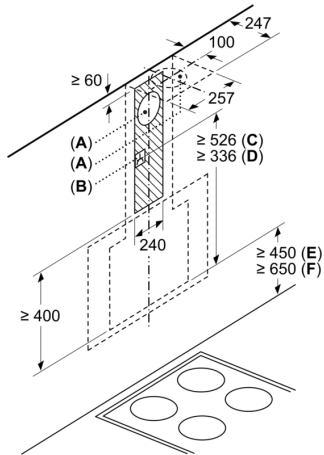

### Données techniques

Typologie: .....Montage mural  
 Longueur du cordon électrique: ..... 130.0 cm  
 Hauteur de la cheminée: ..... 484-770/554-830 mm  
 Hauteur de l'appareil: .....296 mm  
 Ecart min. par rapp. foyer él.: ..... 450 mm  
 Ecart min. par rapp. foyer gaz: ..... 650 mm  
 Poids net: ..... 14.4 kg  
 Type de commandes: ..... Electronique  
 Nombre de vitesses: .....Niveau 3 + intensif  
 Débit maximal d'aspiration d'air en évacuation: ..... 399 m<sup>3</sup>/h  
 Débit de l'aspiration en Recyclage d'air position turbo: ..... 474 m<sup>3</sup>/h  
 Débit maximal d'aspiration d'air en recyclage: ..... 349 m<sup>3</sup>/h  
 Extraction d'air en position de boost: ..... 669 m<sup>3</sup>/h  
 Débit d'air maximum: ..... 399 m<sup>3</sup>/h  
 Nombre de lampes: .....2  
 Niveau sonore: .....60 dB(A) re 1 pW  
 Diamètre du réducteur d'évacuation d'air: ..... 120 / 150 mm  
 Matériau du filtre à graisses: ..... Aluminium résistant au lave-vaisselle  
 Code EAN: ..... 4242005181261  
 Puissance de raccordement: ..... 255 W  
 Intensité: ..... 10 A  
 Tension: ..... 220-240 V  
 Fréquence: ..... 50; 60 Hz  
 Type de prise: ..... Prise Gardy avec fil de terre  
 Type d'installation: ..... Montage mural

4 242005 181261

**Série 2, Hotte murale, 60 cm, Noir  
DWK67EM60**

Mesures en mm

**A:** Circulation d'air  
**B:** Évacuation d'air - diriger les fentes vers le bas

mesures en mm

Mesures en mm

**A:** Air propre intégré  
**B:** Évacuation d'air ou ensemble de circulation d'air standard  
Respecter l'épaisseur maximale de la paroi arrière.

Mesures en mm

En partant du bord supérieur du support casserole  
**A:** Électr.  
**B:** Gaz

Mesures en mm

**A:** Sortie d'air

**B:** Prise

**C:** Kit de recyclage Clean Air Plus

**D:** Kit d'évacuation d'air ou de recyclage standard