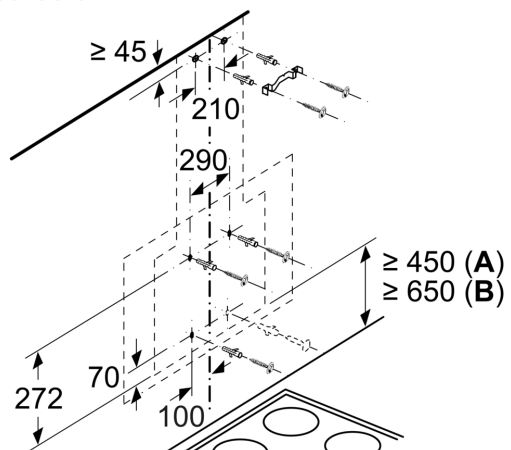

### Données techniques

Typologie: .....Montage mural  
 Longueur du cordon électrique: ..... 130.0 cm  
 Hauteur de la cheminée: ..... 484-770/554-830 mm  
 Hauteur de l'appareil: .....296 mm  
 Ecart min. par rapp. foyer él.: ..... 450 mm  
 Ecart min. par rapp. foyer gaz: ..... 650 mm  
 Poids net: ..... 14.4 kg  
 Type de commandes: ..... Electronique  
 Nombre de vitesses: .....Niveau 3 + intensif  
 Débit maximal d'aspiration d'air en évacuation: ..... 399 m<sup>3</sup>/h  
 Débit de l'aspiration en Recyclage d'air position turbo: ..... 474 m<sup>3</sup>/h  
 Débit maximal d'aspiration d'air en recyclage: ..... 349 m<sup>3</sup>/h  
 Extraction d'air en position de boost: ..... 669 m<sup>3</sup>/h  
 Débit d'air maximum: ..... 399 m<sup>3</sup>/h  
 Nombre de lampes: .....2  
 Niveau sonore: .....60 dB(A) re 1 pW  
 Diamètre du réducteur d'évacuation d'air: ..... 120 / 150 mm  
 Matériau du filtre à graisses: ..... Aluminium résistant au lave-vaisselle  
 Code EAN: ..... 4242005181261  
 Puissance de raccordement: ..... 255 W  
 Intensité: ..... 10 A  
 Tension: ..... 220-240 V  
 Fréquence: ..... 50; 60 Hz  
 Type de prise: ..... Prise Gardy avec fil de terre  
 Type d'installation: ..... Montage mural

4 242005 181261

**Série 2, Hotte murale, 60 cm, Noir  
DWK67EM60**

Mesures en mm

**A:** Circulation d'air  
**B:** Évacuation d'air - diriger les fentes vers le bas

mesures en mm

Mesures en mm

**A:** Air propre intégré  
**B:** Évacuation d'air ou ensemble de circulation d'air standard  
Respecter l'épaisseur maximale de la paroi arrière.

Mesures en mm

En partant du bord supérieur du support casserole  
**A:** Électr.  
**B:** Gaz

Mesures en mm

**A:** Sortie d'air

**B:** Prise

**C:** Kit de recyclage Clean Air Plus

**D:** Kit d'évacuation d'air ou de recyclage standard