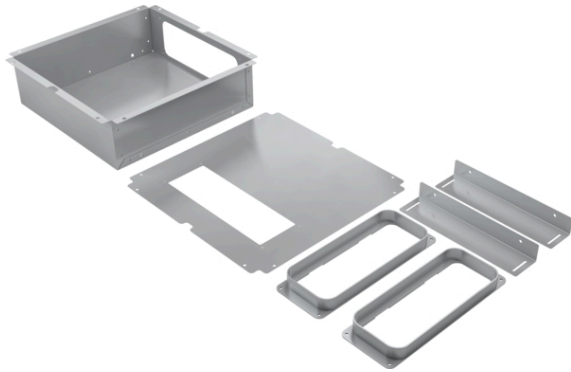

accessoires d'installation
DSZ9ID0M0**Données techniques**

Dimensions du produit emballé :	270 x 400 x 405 mm
Dimensions de la palette (mm) :	150.0 x 80.0 x 120.0
Colisage par palette :	30
Poids net :	3,3 kg
Poids brut :	3,3 kg
Code EAN :	4242005096374