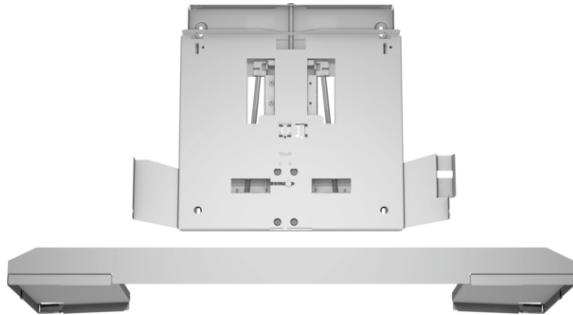

Accessoires pour hottes DSZ4960

Données techniques

Dimensions du produit emballé :	80 x 520 x 640 mm
Dimensions de la palette (mm) :	175.0 x 80.0 x 120.0
Colisage par palette :	40
Poids net :	3,9 kg
Poids brut :	6,0 kg
Code EAN :	4242002882529

Accessoires pour hottes DSZ4960

Accessoire en option

- Cadre d'abaissement pour hotte télescopique de 60 cm
- Grâce au cadre d'abaissement, la hotte disparaît complètement dans le meuble
- Montage directement sur le mur de la cuisine
- Convient pour: Hotte télescopique de 90cm de large