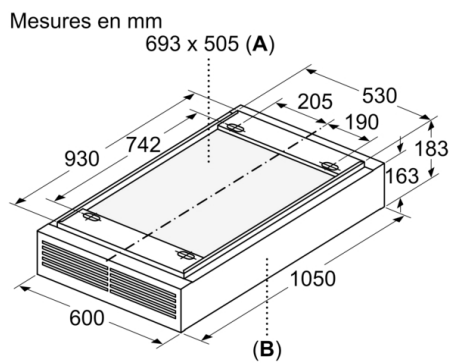

#### Dimensions:

- Dimensions appareil en mode recyclage (HxLxP): 183 x 1050 x 600 mm

**Serie | 6, Hotte plafond, 105 cm, Blanc  
DRR16AQ20**

**A:** zone pour la sortie de câble au plafond  
**B:** avant de l'appareil

Mesures en mm

**A:** performances optimales jusqu'à 1500 mm  
**B:** à partir du bord supérieur du porte-casserole