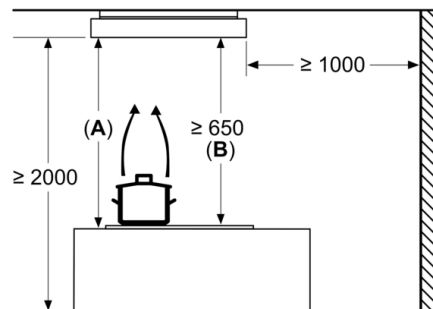

#### Dimensions:

- Dimensions appareil en mode recyclage (HxLxP): 183 x 1050 x 600 mm

**Serie | 6, Hotte plafond, 105 cm, Blanc  
DRR16AQ20**

**A:** zone pour la sortie de câble au plafond  
**B:** avant de l'appareil

Mesures en mm

**A:** performances optimales jusqu'à 1500 mm  
**B:** à partir du bord supérieur du porte-casserole