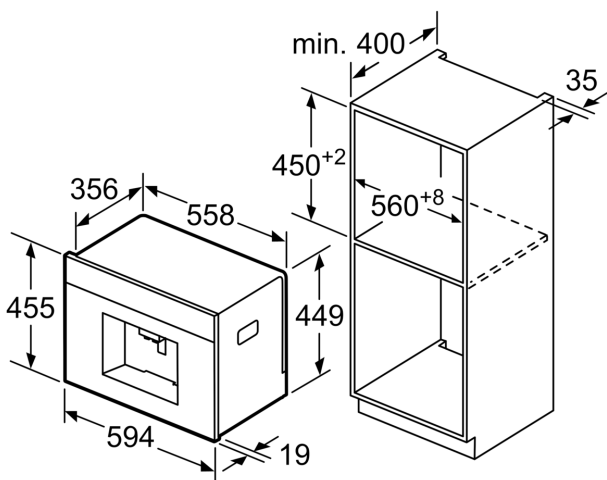

**Série 8, Machine à espresso
entièrement automatique
encastrable, Acier inox, Réservoir
d'eau
CTL636ES6**

En cas d'utilisation de la limitation de charnière à 92° (réf. pièce détachée 00636455), la distance minimale au mur est uniquement de 100 mm. Mesures en mm