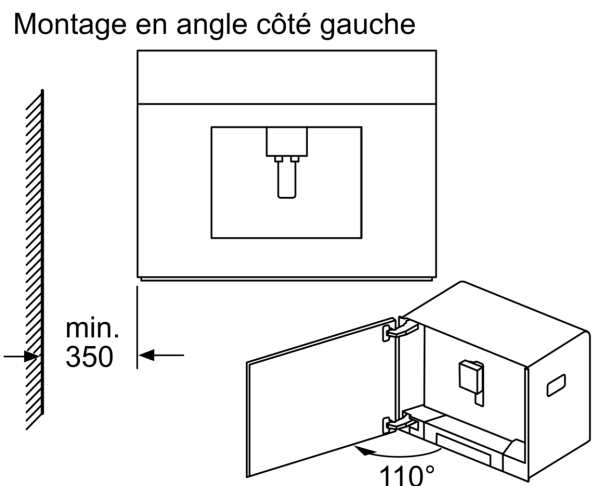

**Série 8, Machine à espresso
entièrement automatique
encastrable, Acier inox, Réservoir
d'eau
CTL636ES6**

En cas d'utilisation de la limitation de charnière à 92° (réf. pièce détachée 00636455), la distance minimale au mur est uniquement de 100 mm. Mesures en mm