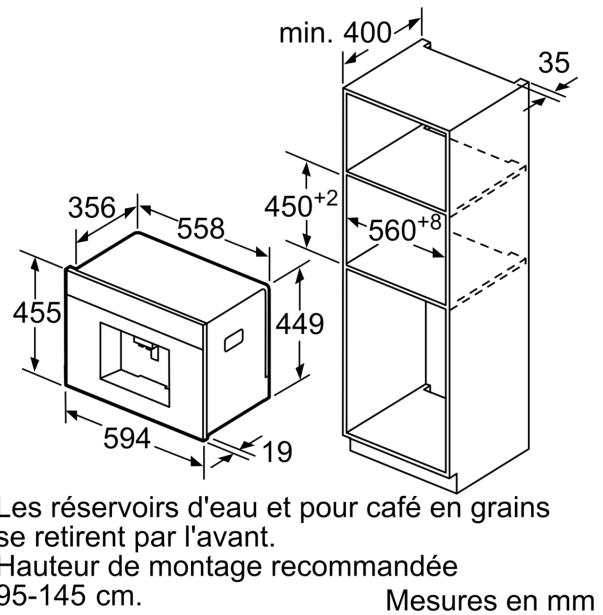

**Série 8, Machine à espresso
entièrement automatique
encastrable, Acier inox, Réservoir
d'eau
CTL636ES6**

En cas d'utilisation de la limitation de charnière à 92° (réf. pièce détachée 00636455), la distance minimale au mur est uniquement de 100 mm. Mesures en mm