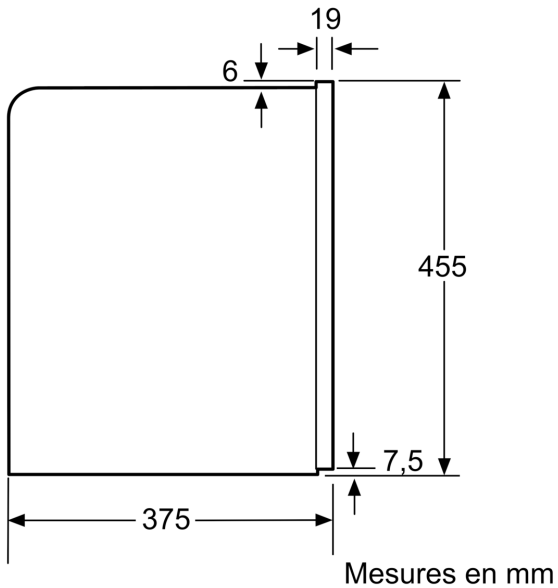

**Série 8, Machine à espresso
entièrement automatique
encastrable, Acier inox, Réservoir
d'eau
CTL636ES6**

En cas d'utilisation de la limitation de charnière à 92° (réf. pièce détachée 00636455), la distance minimale au mur est uniquement de 100 mm. Mesures en mm