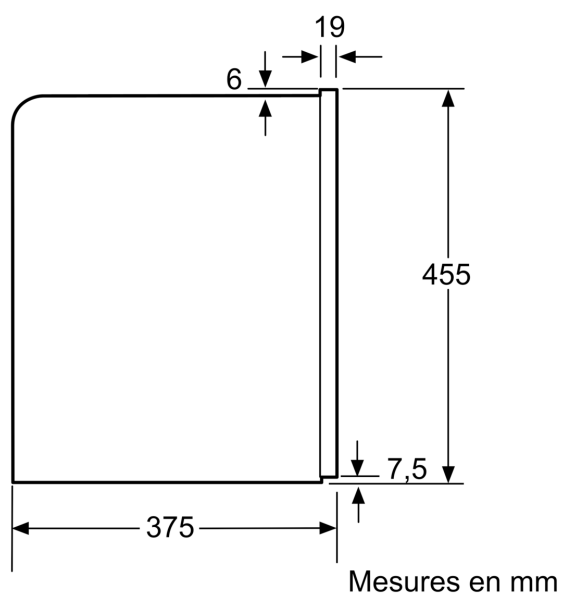

**Série 8, Machine à espresso
entièrement automatique
encastrable, Acier inox
CTL636ES1**