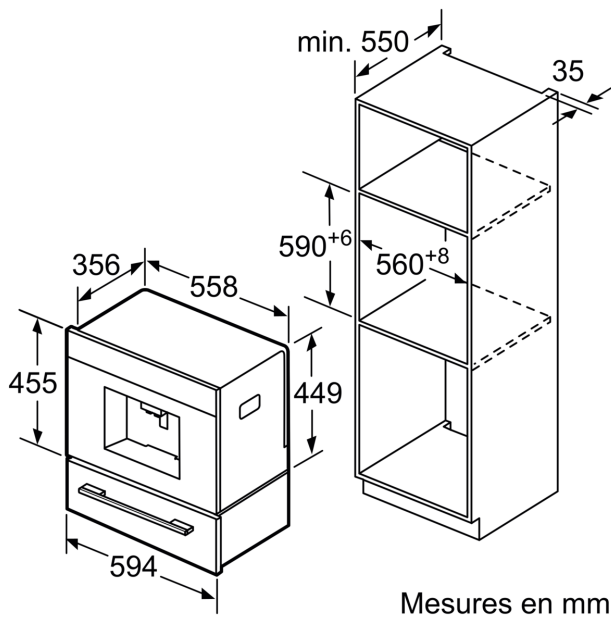

Mesures en mm