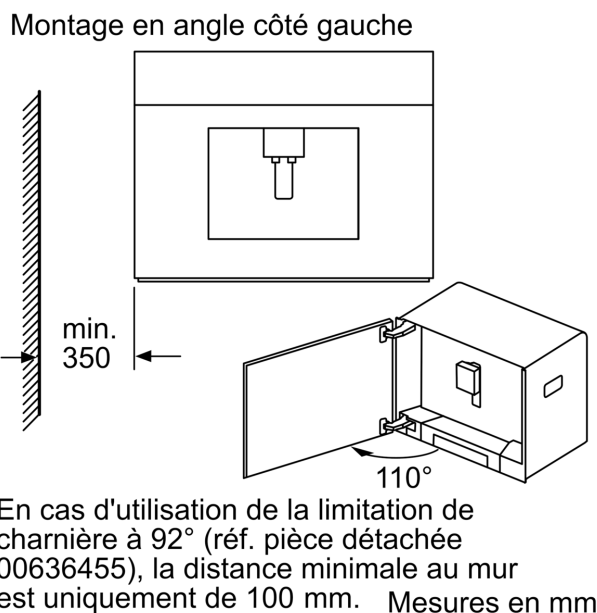

**Série 8, Machine à espresso
entièrement automatique
encastrable, Acier inox
CTL636ES1**