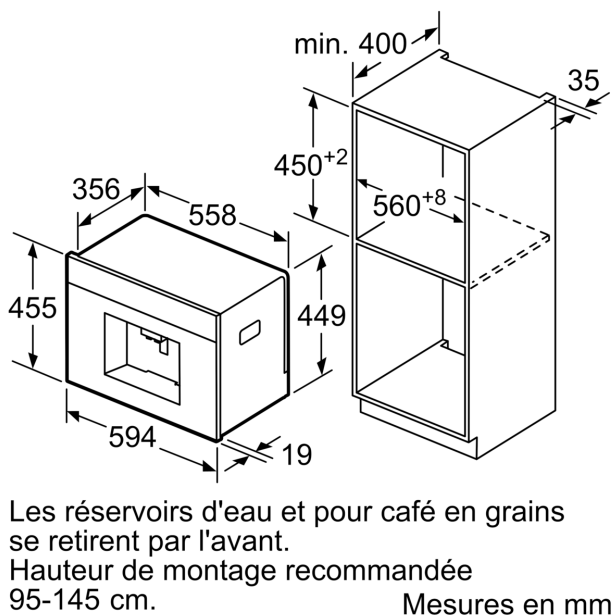

**Série 8, Machine à espresso
entièrement automatique
encastrable, Acier inox
CTL636ES1**