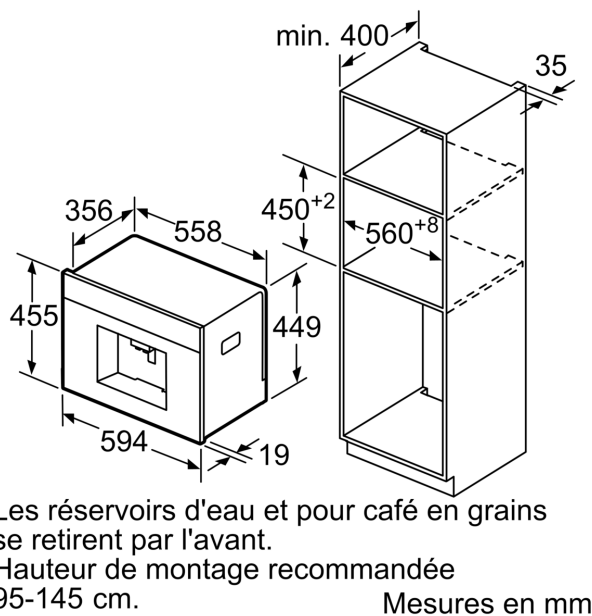

**Série 8, Machine à espresso
entièrement automatique
encastrable, Acier inox
CTL636ES1**