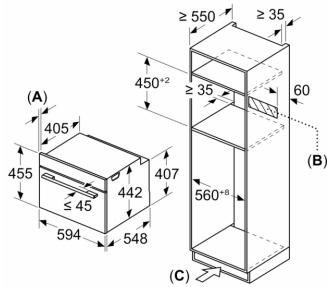

Série 8, Four compact avec fonction micro-ondes, 60 x 45 cm, Noir CMG7361B2

Mesures en mm