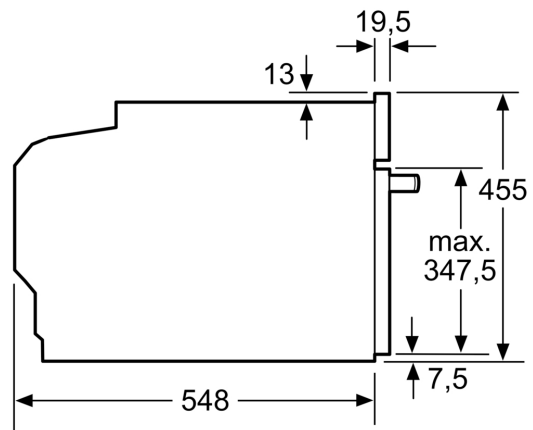

Informations techniques:

- Longueur du cordon d'alimentation: 150 cm
- Tension nominale: 220 - 240 V
- Puissance totale de raccordement: 3.6 kW

Dimensions:

- Dimensions appareil (HxLxP): 455 x 594 x 548 mm
- Dimensions d'encastrement (HxLxP): 450-455 x 560-568 x 550 mm
- Veuillez vous référer aux dimensions fournies dans le schéma d'installation.

Série 8, Four compact avec fonction micro-ondes, 60 x 45 cm, Noir CMG7361B2

Mesures en mm

A: 19,5 mm

B: Espace pour le raccordement de l'appareil 320 x 115 mm

C: Ventilation dans le socle $\geq 200 \text{ cm}^2$

Installation de deux appareils superposés

Échange d'air

A: Entrée d'air $\geq 200 \text{ cm}^2$

Mesures en mm

Montage avec une table de cuisson.

Mesures en mm

Si l'appareil compact est installé sous une table de cuisson, les épaisseurs de plaque de travail suivantes (le cas échéant y compris la sous-structure) doivent être respectées.