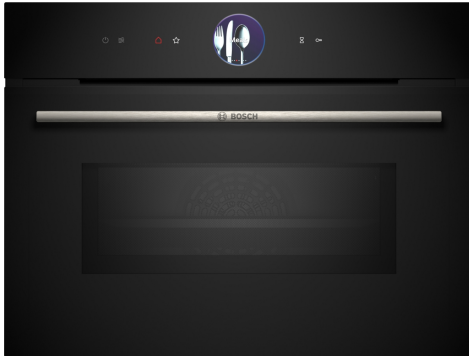

Série 8, Four compact avec fonction micro-ondes, 60 x 45 cm, Noir CMG7361B2

Le four micro-ondes compact avec anneau de contrôle digital et écran TFT couleur tactile vous permet d'obtenir très rapidement des résultats de cuisson et de rôtissage parfaits. Avec Home Connect pour contrôler votre four depuis l'application.

- **Anneau de contrôle digital** : la commande de four la plus simple et la plus innovante.
- **TFT Touch Display Plus** : contrôle aisé grâce à un Digital Control Ring innovant et un écran tactile TFT élargi.
- **Arrêt automatique**: la cuisson s'arrête automatiquement dès que le plat est cuit.
- **Air Fry** : pour des aliments parfaitement frits, comme les légumes et les frites.
- **Oven Assistant avec Voice Control** : réglez facilement le bon programme.

Données techniques

Fonction additionnelle:Four combi micro-ondes
 Type de commandes: Electronique
 Dimensions du l'appareil (HxLxP): 455x594x548 mm
 Dimensions de la cavité: 237 x 480 x 392 mm
 Longueur du cordon électrique: 150.0 cm
 Poids net: 35.0 kg
 Poids brut: 37.5 kg
 Code EAN: 4242005326013
 Puissance du micro-ondes: 900 W
 Puissance de raccordement: 3600 W
 Intensité: 16 A
 Tension: 220-240 V
 Fréquence: 50; 60 Hz
 Type de prise: Prise Gardy avec fil de terre
 Accessoires inclus: 1 x grille, 1 x lèchefrite pour pyrolyse, 1 x Plaque chauffante Air Fry