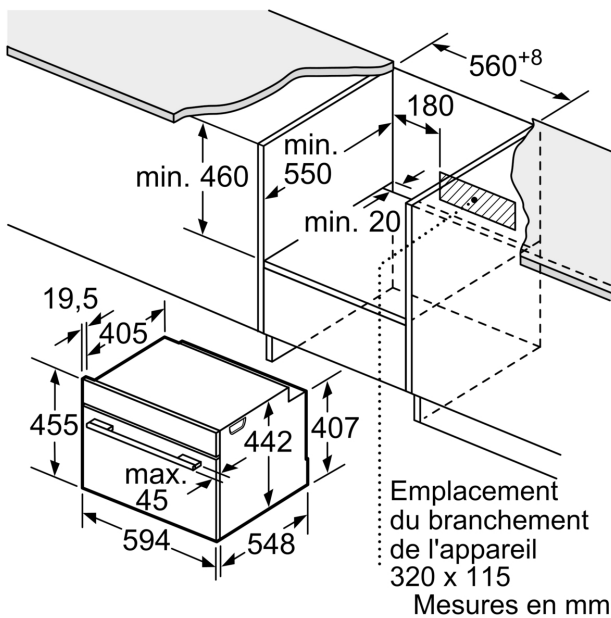

Informations techniques:

- Longueur du cordon d'alimentation: 150 cm
- Tension nominale: 220 - 240 V
- Puissance totale de raccordement: 3.6 kW

Dimensions:

- Dimensions appareil (HxLxP): 455 x 594 x 548 mm
- Dimensions d'encastrement (HxLxP): 450-455 x 560-568 x 550 mm
- Veuillez vous référer aux dimensions fournies dans le schéma d'installation.

Série 8, Four compact avec fonction micro-ondes, 60 x 45 cm, Noir CMG7361B2

Mesures en mm

A: 19,5 mm

B: Espace pour le raccordement de l'appareil 320 x 115 mm

C: Ventilation dans le socle $\geq 200 \text{ cm}^2$

Installation de deux appareils superposés

Échange d'air

A: Entrée d'air $\geq 200 \text{ cm}^2$

Mesures en mm

Montage avec une table de cuisson.

Mesures en mm

Si l'appareil compact est installé sous une table de cuisson, les épaisseurs de plaque de travail suivantes (le cas échéant y compris la sous-structure) doivent être respectées.