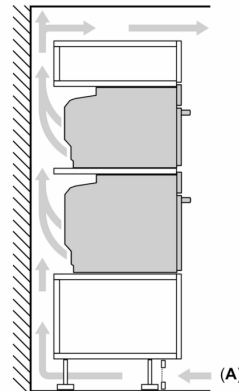

Informations techniques:

- Longueur du cordon d'alimentation: 150 cm
- Tension nominale: 220 - 240 V
- Puissance totale de raccordement: 3.6 kW

Dimensions:

- Dimensions appareil (HxLxP): 455 x 594 x 548 mm
- Dimensions d'encastrement (HxLxP): 450-455 x 560-568 x 550 mm
- Veuillez vous référer aux dimensions fournies dans le schéma d'installation.

Série 8, Four compact avec fonction micro-ondes, 60 x 45 cm, Noir CMG7361B2

Mesures en mm

A: 19,5 mm

B: Espace pour le raccordement de l'appareil 320 x 115 mm

C: Ventilation dans le socle $\geq 200 \text{ cm}^2$

Installation de deux appareils superposés

Échange d'air

A: Entrée d'air $\geq 200 \text{ cm}^2$

Mesures en mm

Montage avec une table de cuisson.

Mesures en mm

Si l'appareil compact est installé sous une table de cuisson, les épaisseurs de plaque de travail suivantes (le cas échéant y compris la sous-structure) doivent être respectées.