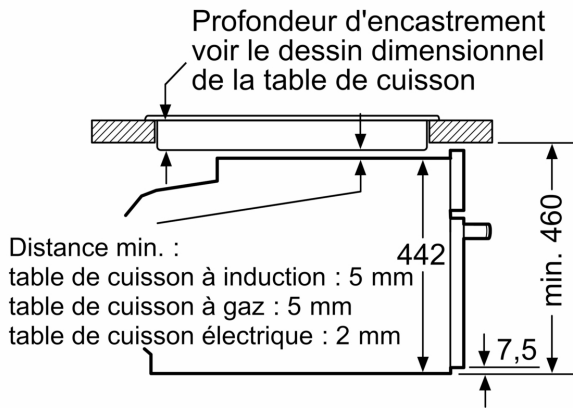

Informations techniques:

- Longueur du cordon d'alimentation: 150 cm
- Tension nominale: 220 - 240 V
- Puissance totale de raccordement: 3.6 kW

Dimensions:

- Dimensions appareil (HxLxP): 455 x 594 x 548 mm
- Dimensions d'encastrement (HxLxP): 450-455 x 560-568 x 550 mm
- Veuillez vous référer aux dimensions fournies dans le schéma d'installation.

Installation de deux appareils superposés

Échange d'air

A: Entrée d'air $\geq 200 \text{ cm}^2$

Mesures en mm

Montage avec une table de cuisson.

Mesures en mm

Si l'appareil compact est installé sous une table de cuisson, les épaisseurs de plaque de travail suivantes (le cas échéant y compris la sous-structure) doivent être respectées.

Type de table de cuisson	épaisseur de plaque de travail min.	
	appliqué	affleurant
Table de cuisson à induction	42 mm	43 mm
table de cuisson à induction pleine surface	52 mm	53 mm
table de cuisson à gaz	32 mm	43 mm
table de cuisson électrique	32 mm	35 mm