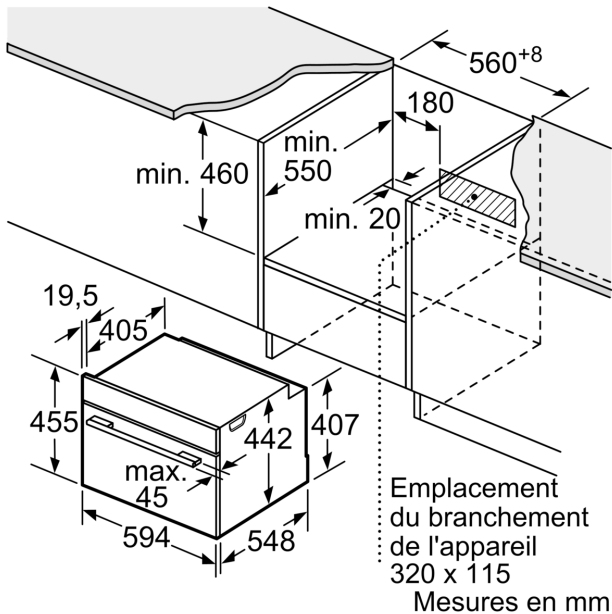

**Série 8, Four compact avec fonction
micro-ondes, 60 x 45 cm, Acier
inoxydable
CMG676BS1**