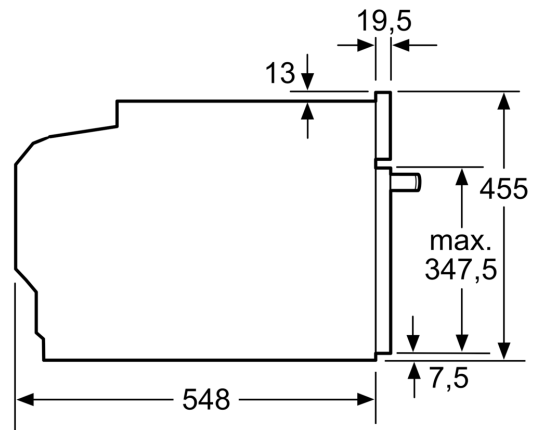

**Série 8, Four compact avec fonction
micro-ondes, 60 x 45 cm, Acier
inoxydable
CMG676BS1**