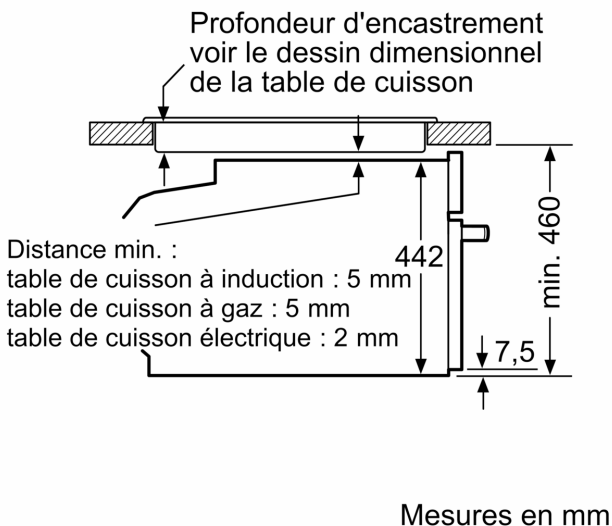

Montage avec une table de cuisson.