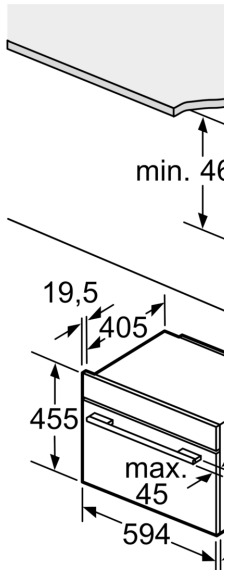

**Série 8, Four compact avec fonction
micro-ondes, 60 x 45 cm, Acier
inoxydable
CMG656BS1**