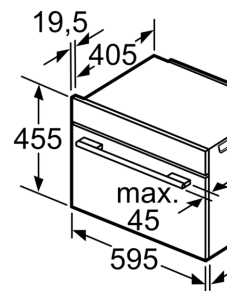

Supports d'enfournement / Système d'extraction:

Design:

Accessoires:

- 1 x lèchefrite pour pyrolyse, 1 x grille

Informations techniques:

- Longueur du cordon d'alimentation: 150 cm
- Puissance totale de raccordement: 3.6 kW
- Dimensions appareil (HxLxP): 455 x 594 x 548 mm
- Dimensions d'encastrement (HxLxP): 450-455 x 560-568 x 550 mm

**Type de table
de cuisson**

- Table de cuisson à induction
- table de cuisson à induction pleine surface
- table de cuisson à gaz
- table de cuisson électrique

Emplacement du
branchement de
l'appareil 320 x