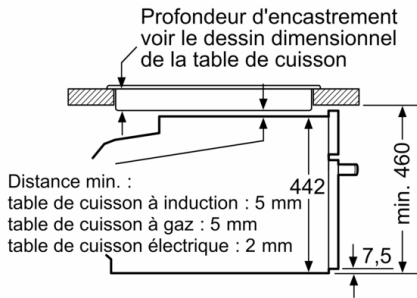

Serie | 8, Four compact avec fonction micro-ondes, 60 x 45 cm, Blanc CMG636BW1

Montage avec une table de cuisson.

Mesures en mm

Si l'appareil compact est installé sous une table de cuisson, les épaisseurs de plaque de travail suivantes (le cas échéant y compris la sous-structure) doivent être respectées.

Type de table de cuisson	épaisseur de plaque de travail min.	
Table de cuisson à induction	appliqué	affleurant
	42 mm	43 mm
table de cuisson à induction pleine surface	52 mm	53 mm
	32 mm	43 mm
table de cuisson à gaz	32 mm	43 mm
table de cuisson électrique	32 mm	35 mm