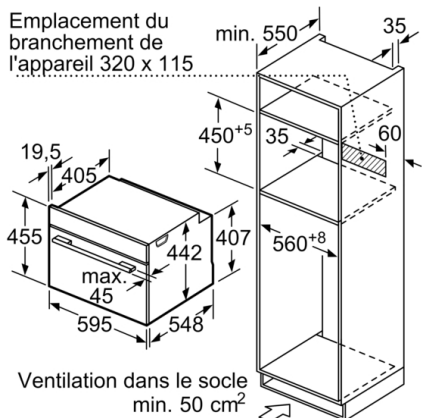

Supports d'enfournement / Système d'extraction:

Design:

Accessoires:

- 1 x lèchefrite pour pyrolyse, 1 x grille

Informations techniques:

- Longueur du cordon d'alimentation: 150 cm
- Puissance totale de raccordement: 3.6 kW
- Dimensions appareil (HxLxP): 455 x 594 x 548 mm
- Dimensions d'encastrement (HxLxP): 450-455 x 560-568 x 550 mm

Serie | 8, Four compact avec fonction micro-ondes, 60 x 45 cm, Blanc CMG636BW1

Montage avec une table de cuisson.

Mesures en mm

Si l'appareil compact est installé sous une table de cuisson, les épaisseurs de plaque de travail suivantes (le cas échéant y compris la sous-structure) doivent être respectées.

Type de table de cuisson	épaisseur de plaque de travail min.	
Table de cuisson à induction	appliqué	affleurant
	42 mm	43 mm
table de cuisson à induction pleine surface	52 mm	53 mm
	32 mm	43 mm
table de cuisson à gaz	32 mm	43 mm
table de cuisson électrique	32 mm	35 mm

Mesures en mm

Mesures en mm