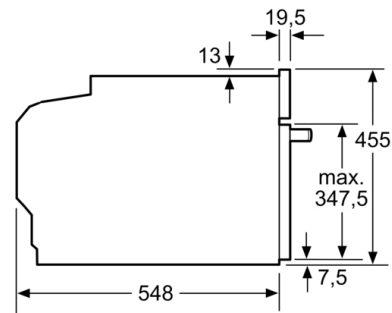

Supports d'enfournement / Système d'extraction:

Design:

Accessoires:

- 1 x lèchefrite pour pyrolyse, 1 x grille

Informations techniques:

- Longueur du cordon d'alimentation: 150 cm
- Puissance totale de raccordement: 3.6 kW
- Dimensions appareil (HxLxP): 455 x 594 x 548 mm
- Dimensions d'encastrement (HxLxP): 450-455 x 560-568 x 550 mm

Serie | 8, Four compact avec fonction micro-ondes, 60 x 45 cm, Blanc CMG636BW1

Montage avec une table de cuisson.

Mesures en mm

Si l'appareil compact est installé sous une table de cuisson, les épaisseurs de plaque de travail suivantes (le cas échéant y compris la sous-structure) doivent être respectées.

Type de table de cuisson	épaisseur de plaque de travail min.	
Table de cuisson à induction	appliqué	affleurant
	42 mm	43 mm
table de cuisson à induction pleine surface	52 mm	53 mm
	32 mm	43 mm
table de cuisson à gaz	32 mm	43 mm
table de cuisson électrique	32 mm	35 mm

Mesures en mm

Mesures en mm