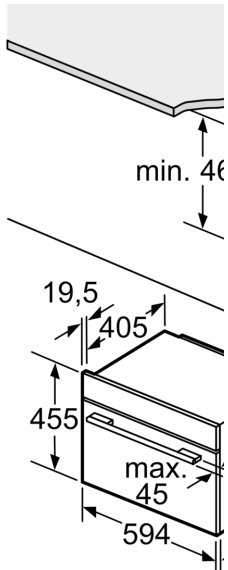

**Série 8, Four compact avec fonction
micro-ondes, 60 x 45 cm, Acier
inoxydable
CMG636BS1**