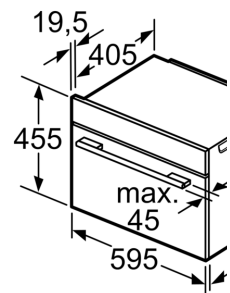

Ventilation dans
mir