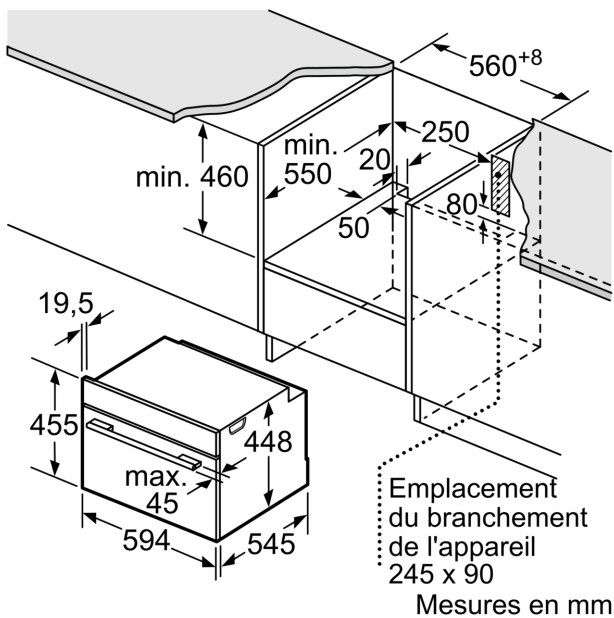

Accessoires:

- 1 x Bac en verre

Environnement/Sécurité:

- Coupure de sécurité
- Bouton marche Interrupteur de contact de porte
- Ventilateur de refroidissement

Informations techniques:

- Longueur du cordon d'alimentation: 150 cm
- Puissance totale de raccordement: 1.22 kW
- Tension nominale: 220 - 240 V
- Installation possible dans une armoire colonne

Dimensions:

- Dimensions appareil (HxLxP): 455 x 595 x 545 mm
- Dimensions d'encastrement (HxLxP): 450-450 x 560-560 x 550 mm
- Veuillez vous référer aux dimensions fournies dans le schéma d'installation.

Série 8, Four à micro-ondes
encastrable, 60 x 45 cm, Acier
inoxydable
CFA634GS1

Mesures en mm

Mesures en mm

Mesures en mm

Ventilation dans le socle
 min. 50 cm²