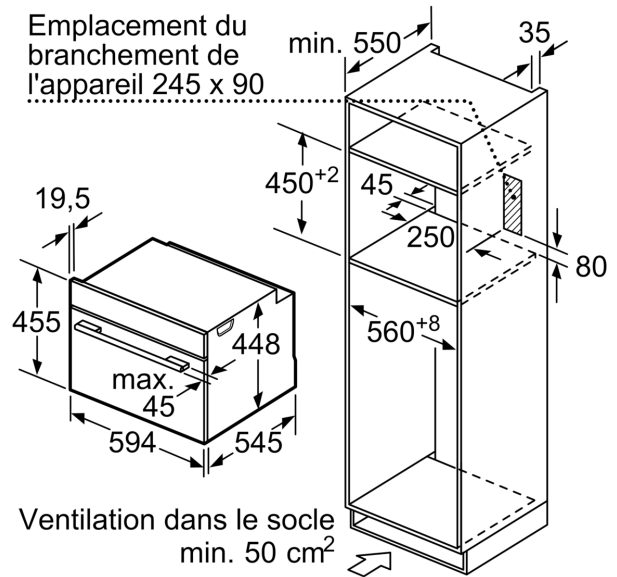

Mesures en mm