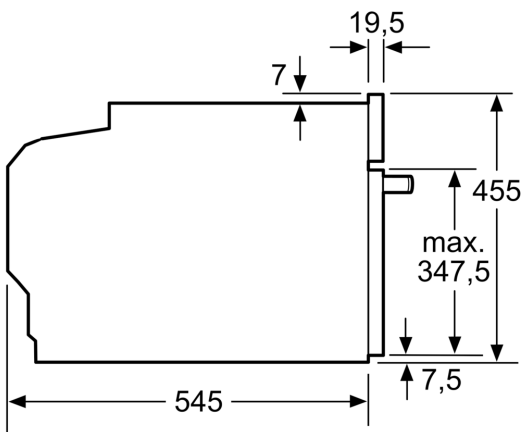

Série 8, Four à micro-ondes
encastrable, 60 x 45 cm, Acier
inoxydable
CFA634GS1