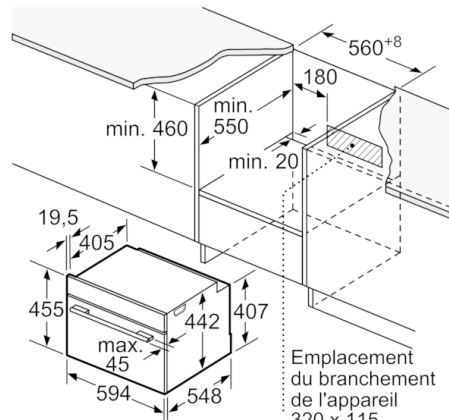

Supports d'enfournement / Système d'extraction:

Design:

Accessoires:

- 1 x Plat pour vapeur, perforé, taille L, 1 x Plat pour vapeur, non perforé, taille L, 1 x éponge

Informations techniques:

- Longueur du cordon d'alimentation: 150 cm
- Puissance totale de raccordement: 1.75 kW
- Dimensions appareil (HxLxP): 455 x 594 x 548 mm

Serie | 8, Four vapeur encastrable, 60 x 45 cm, Inox CDG634BS1

Montage avec une table de cuisson.

Mesures en mm

Si l'appareil compact est installé sous une table de cuisson, les épaisseurs de plaque de travail suivantes (le cas échéant y compris la sous-structure) doivent être respectées.

Type de table de cuisson	épaisseur de plaque de travail min.	
	appliqué	affleurant
Table de cuisson à induction	42 mm	43 mm
table de cuisson à induction pleine surface	52 mm	53 mm
table de cuisson à gaz	32 mm	43 mm
table de cuisson électrique	32 mm	35 mm

Mesures en mm

Mesures en mm

Mesures en mm