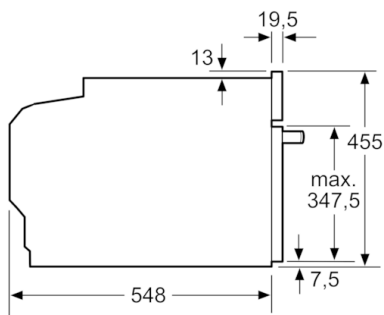

Supports d'enfournement / Système d'extraction:

Design:

Accessoires:

- 1 x Plat pour vapeur, perforé, taille L, 1 x Plat pour vapeur, non perforé, taille L, 1 x éponge

Informations techniques:

- Longueur du cordon d'alimentation: 150 cm
- Puissance totale de raccordement: 1.75 kW
- Dimensions appareil (HxLxP): 455 x 594 x 548 mm

Serie | 8, Four vapeur encastrable, 60 x 45 cm, Inox CDG634BS1

Montage avec une table de cuisson.

Mesures en mm

Si l'appareil compact est installé sous une table de cuisson, les épaisseurs de plaque de travail suivantes (le cas échéant y compris la sous-structure) doivent être respectées.

Type de table de cuisson	épaisseur de plaque de travail min.	
	appliqué	affleurant
Table de cuisson à induction	42 mm	43 mm
table de cuisson à induction pleine surface	52 mm	53 mm
table de cuisson à gaz	32 mm	43 mm
table de cuisson électrique	32 mm	35 mm

Mesures en mm

Mesures en mm

Mesures en mm