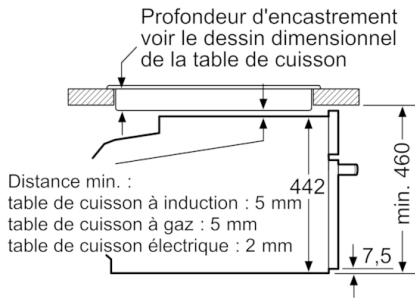

**Serie | 8, Four vapeur encastrable, 60 x 45 cm, Inox
CDG634BS1**

Le four vapeur compact: préparation délicate des aliments pour préserver leur saveur et vitamines.

Données techniques

Couleur/matériau de la face avant :	Inox
Type de construction :	Encastrable
Taille de la niche d'encastrement (mm) :	450-455 x 560-568 x 550
Dimensions du produit emballé (mm) :	520 x 650 x 710
Matériau du bandeau :	Acier inox
Matériau de la porte :	Verre
Poids net (kg) :	24,523
Certificats de conformité :	CE, VDE
Longueur du cordon électrique (cm) :	150
Code EAN :	4242002789132
Puissance de raccordement (W) :	1750
Intensité (A) :	10
Tension (V) :	220-240
Fréquence (Hz) :	60; 50
Type de prise :	Fiche cont.terre/Gard.fil ter.
Certificats de conformité :	CE, VDE

Supports d'enfournement / Système d'extraction:

Design:

Accessoires:

- 1 x Plat pour vapeur, perforé, taille L, 1 x Plat pour vapeur, non perforé, taille L, 1 x éponge

Informations techniques:

- Longueur du cordon d'alimentation: 150 cm
- Puissance totale de raccordement: 1.75 kW
- Dimensions appareil (HxLxP): 455 x 594 x 548 mm

Serie | 8, Four vapeur encastrable, 60 x 45 cm, Inox CDG634BS1

Montage avec une table de cuisson.

Mesures en mm

Si l'appareil compact est installé sous une table de cuisson, les épaisseurs de plaque de travail suivantes (le cas échéant y compris la sous-structure) doivent être respectées.