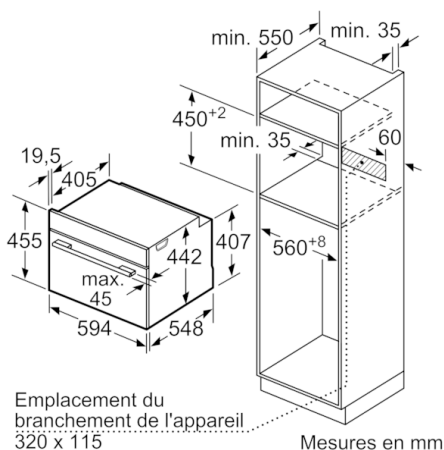

Supports d'enfournement / Système d'extraction:

Design:

Accessoires:

- 1 x Plat pour vapeur, perforé, taille L, 1 x Plat pour vapeur, non perforé, taille L, 1 x éponge

Informations techniques:

- Longueur du cordon d'alimentation: 150 cm
- Puissance totale de raccordement: 1.75 kW
- Dimensions appareil (HxLxP): 455 x 594 x 548 mm

Serie | 8, Four vapeur encastrable, 60 x 45 cm, Inox CDG634BS1

Montage avec une table de cuisson.

Mesures en mm

Si l'appareil compact est installé sous une table de cuisson, les épaisseurs de plaque de travail suivantes (le cas échéant y compris la sous-structure) doivent être respectées.

Type de table de cuisson	épaisseur de plaque de travail min.	
	appliqué	affleurant
Table de cuisson à induction	42 mm	43 mm
table de cuisson à induction pleine surface	52 mm	53 mm
table de cuisson à gaz	32 mm	43 mm
table de cuisson électrique	32 mm	35 mm

Mesures en mm

Mesures en mm

Mesures en mm